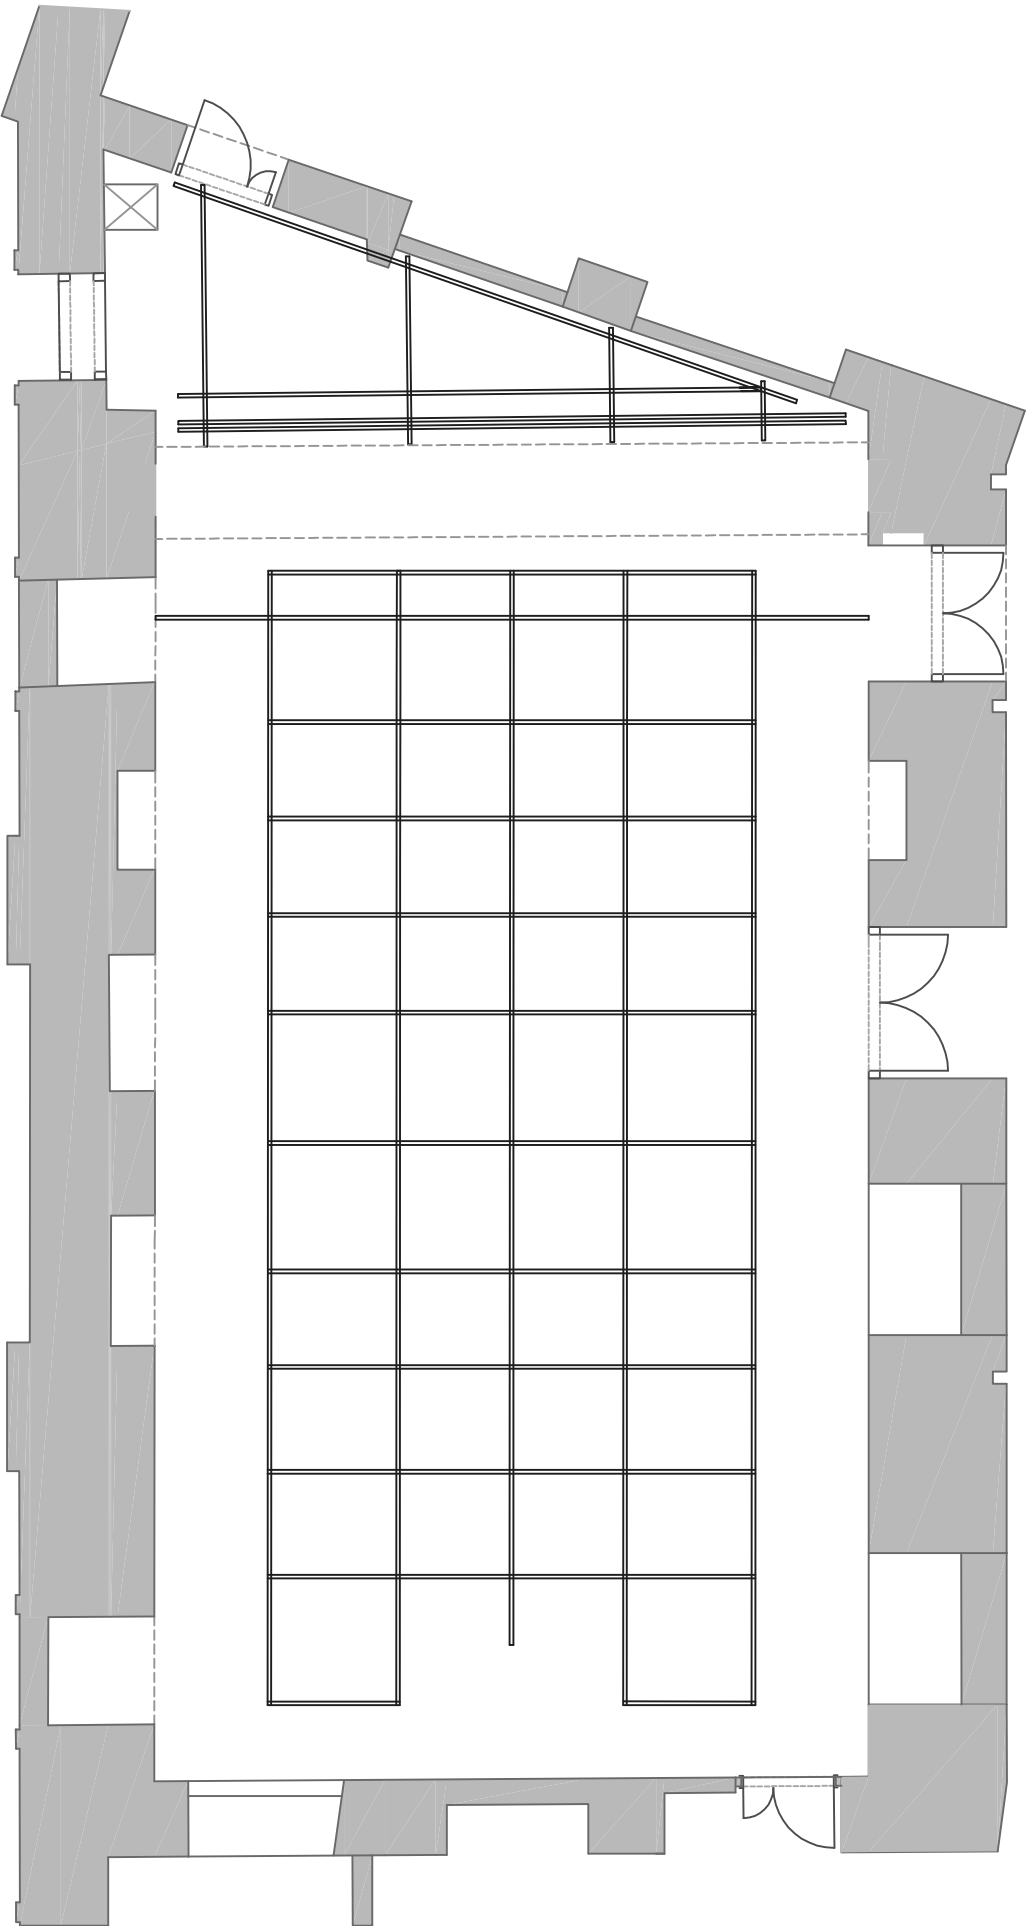

DSCHUNGEL WIEN
Bühne 1
Lichtrost + SW

DSCHUNGEL WIEN
Saal 1
Grundriss

DSCHUNGEL WIEN
 Saal 1
 Tribüne Standard
 Grundriss

DSCHUNGEL WIEN
Saal 1
Tribüne Standard
Aufriß

DSCHUNGEL WIEN
Saal 1
Tribüne Standard
Seitenriss

DSCHUNGEL WIEN
Saal 1
Lichtrost

DSCHUNGEL WIEN
Saal 1
Lichtrost + Versätze