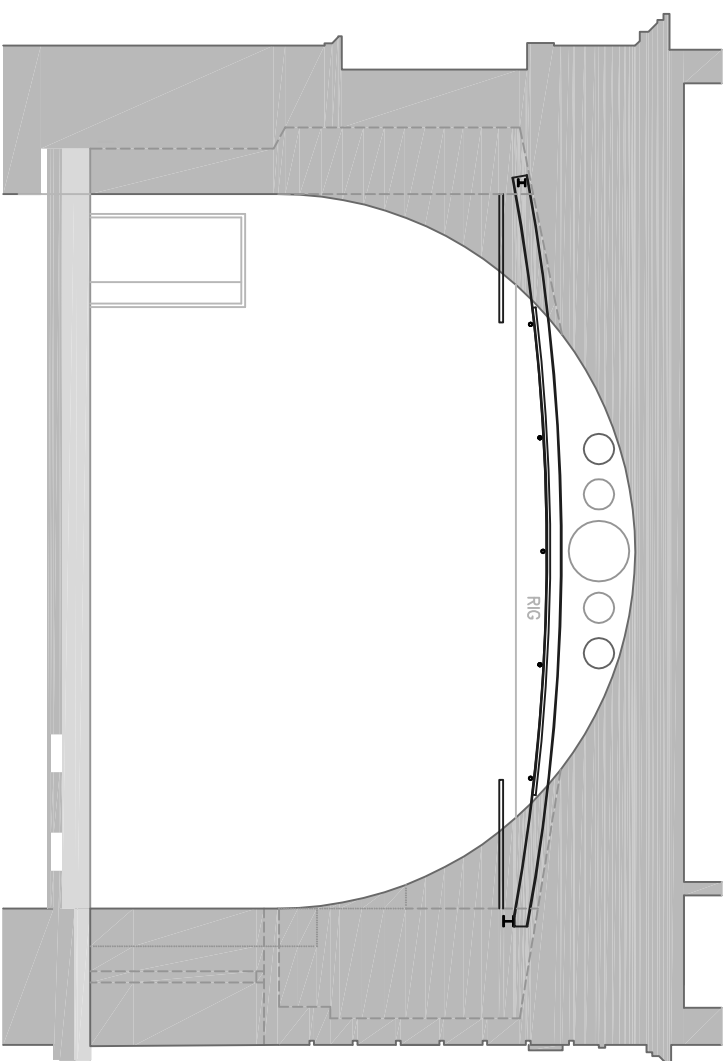

DSCHUNGEL WIEN
Bühne 1
Lichtrost + SW

DSCHUNGEL WIEN
Saal 1
Grundriss

DSCHUNGEL WIEN
 Saal 1
 Tribüne Standard
 Grundriss

DSCHUNGEL WIEN
Saal 1
Tribüne Standard
Aufriß

DSCHUNGEL WIEN
Saal 1
Tribüne Standard
Seitenriss

DSCHUNGEL WIEN
Saal 1
Lichtrost

DSCHUNGEL WIEN
Saal 1
Lichtrost + Versätze