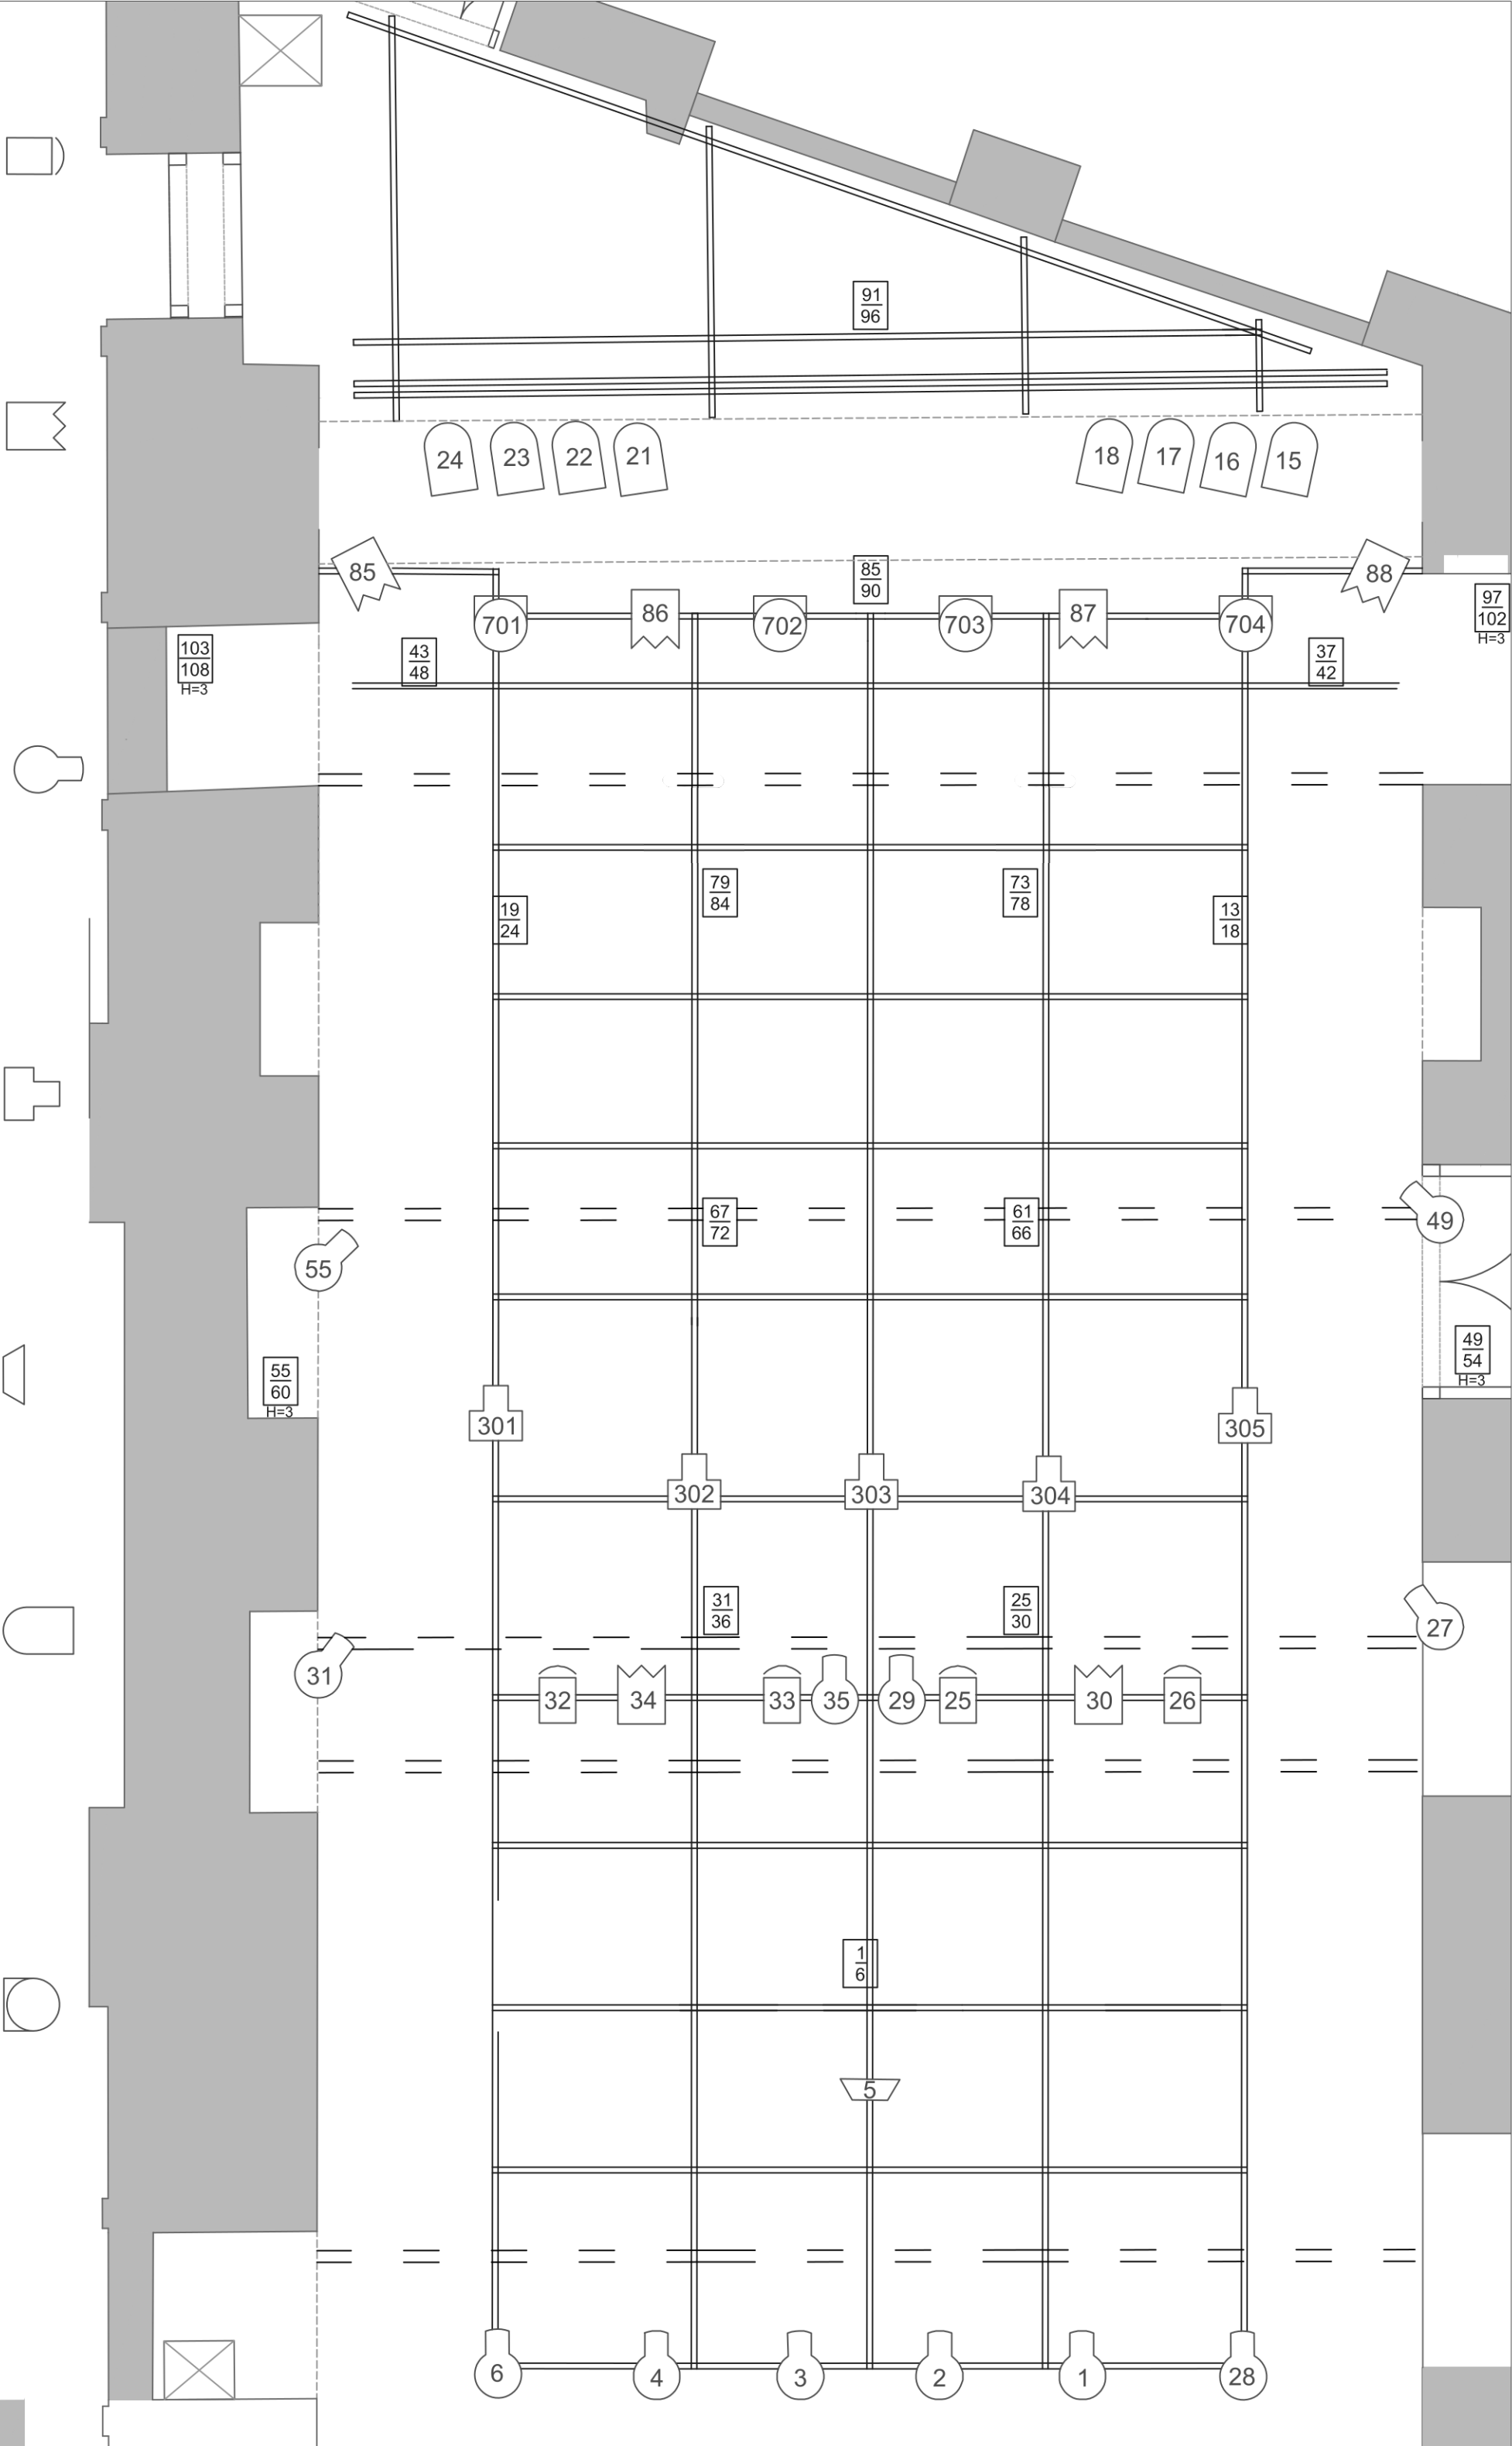

- 4x PC 1200W
- 4x Fresnel 2000W
- 12x Fresnel 1200W
- 13x Profiler 750W Zoom 15-30°
- 10x Profiler 750W Zoom 25-50°
- 6x Profiler 750W 36°
- 6x Profiler 750W 50°
- 5x Ayrton Diablo
- 2x Martin MAC 600
- 3x Fluter 1000W
- 20x PAR64 (CP60, 61, 62, 95)
- 4x Pearl River XLED 1061

DSCHUNGEL WIEN
Bühne 1
Lichtrost + SW

DSCHUNGEL WIEN
Saal 1
Grundriss

DSCHUNGEL WIEN
 Saal 1
 Tribüne Standard
 Grundriss

DSCHUNGEL WIEN
Saal 1
Tribüne Standard
Aufriß

DSCHUNGEL WIEN
Saal 1
Tribüne Standard
Seitenriss

DSCHUNGEL WIEN
Saal 1
Lichtrost

DSCHUNGEL WIEN
Saal 1
Lichtrost + Versätze