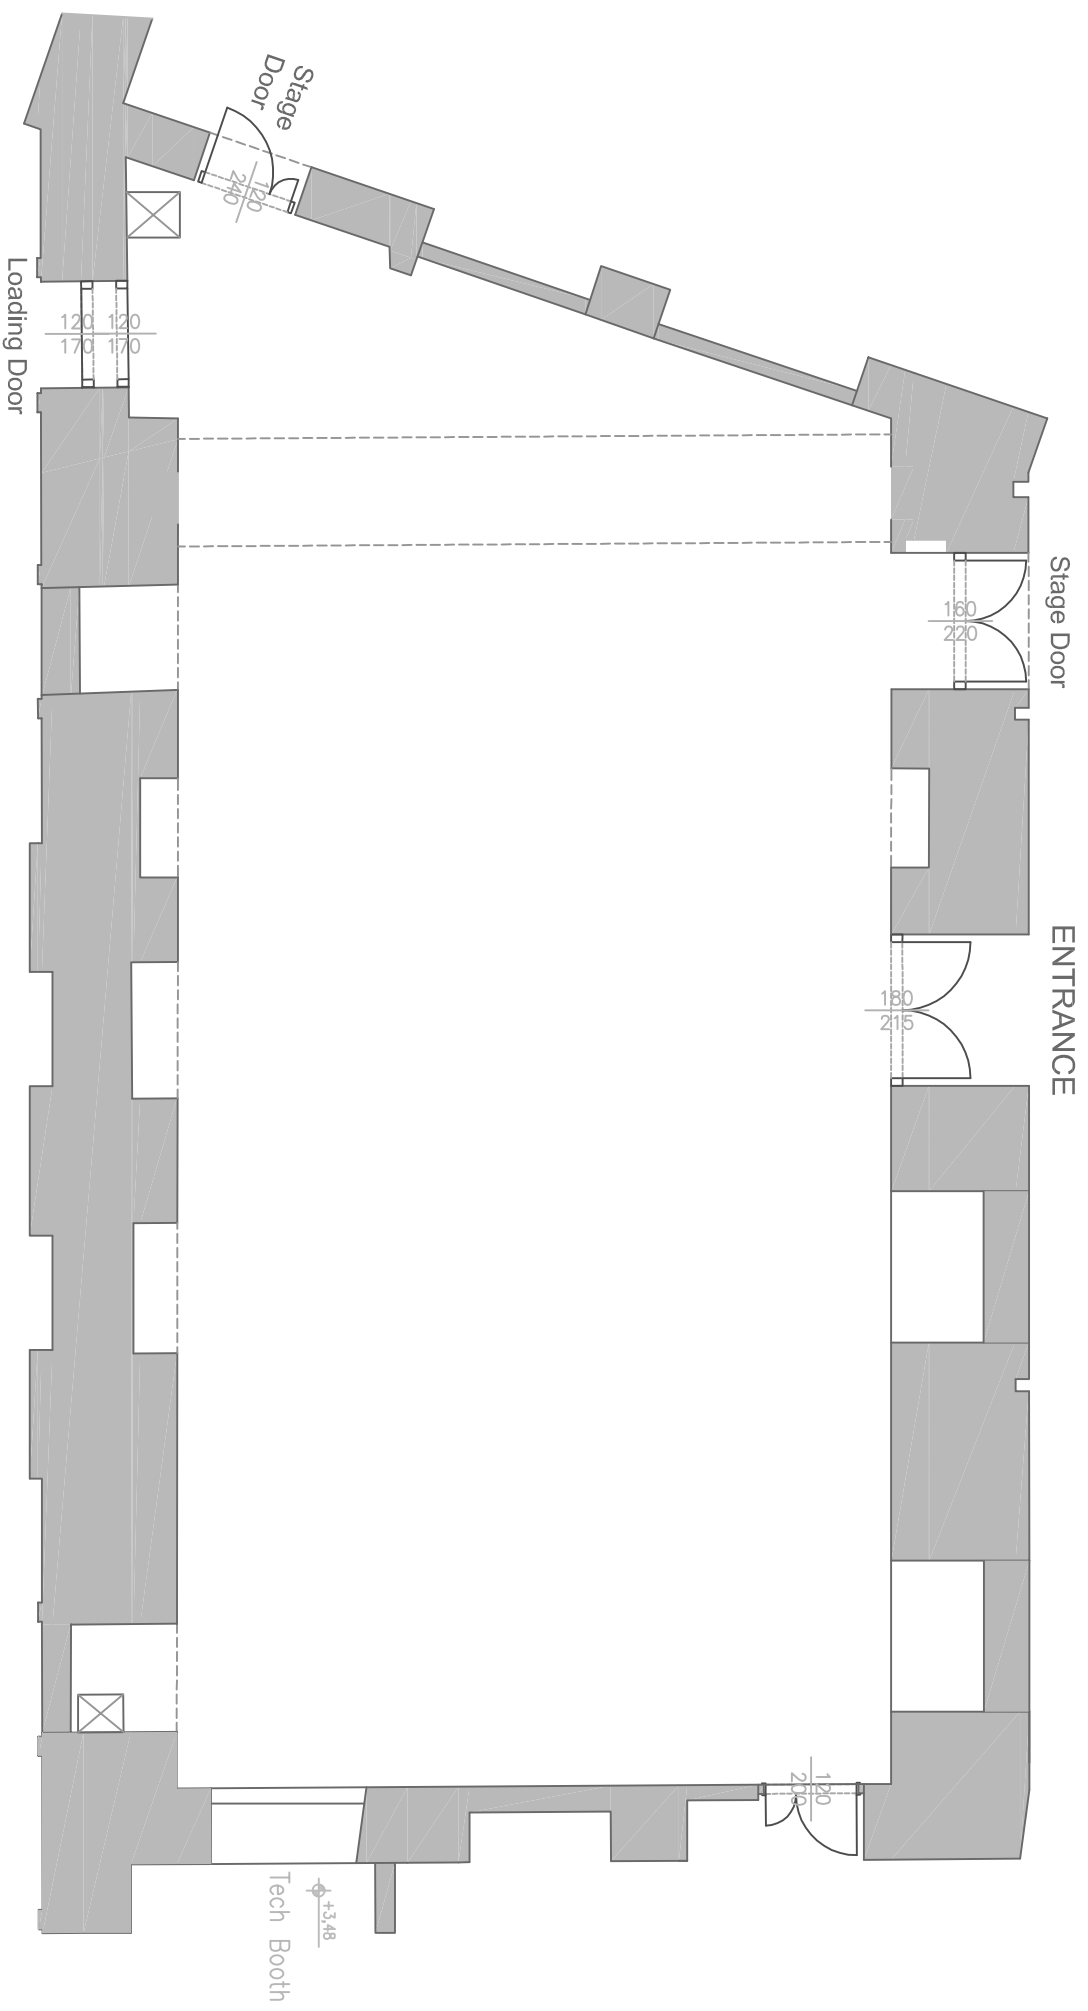

- 4x PC 1200W
- 4x Fresnel 2000W
- 12x Fresnel 1200W
- 13x Profiler 750W Zoom 15-30°
- 10x Profiler 750W Zoom 25-50°
- 6x Profiler 750W 36°
- 6x Profiler 750W 50°
- 5x Ayrton Diablo
- 2x Martin MAC 600
- 3x Fluter 1000W
- 20x PAR64 (CP60, 61, 62, 95)
- 4x Pearl River XLED 1061

DSCHUNGEL WIEN
Bühne 1
Lichtrost + SW

DSCHUNGEL WIEN
Saal 1
Grundriss

DSCHUNGEL WIEN
 Saal 1
 Tribüne Standard
 Grundriss

DSCHUNGEL WIEN
Saal 1
Tribüne Standard
Aufriß

DSCHUNGEL WIEN
Saal 1
Tribüne Standard
Seitenriss

DSCHUNGEL WIEN
Saal 1
Lichtrost

DSCHUNGEL WIEN
Saal 1
Lichtrost + Versätze