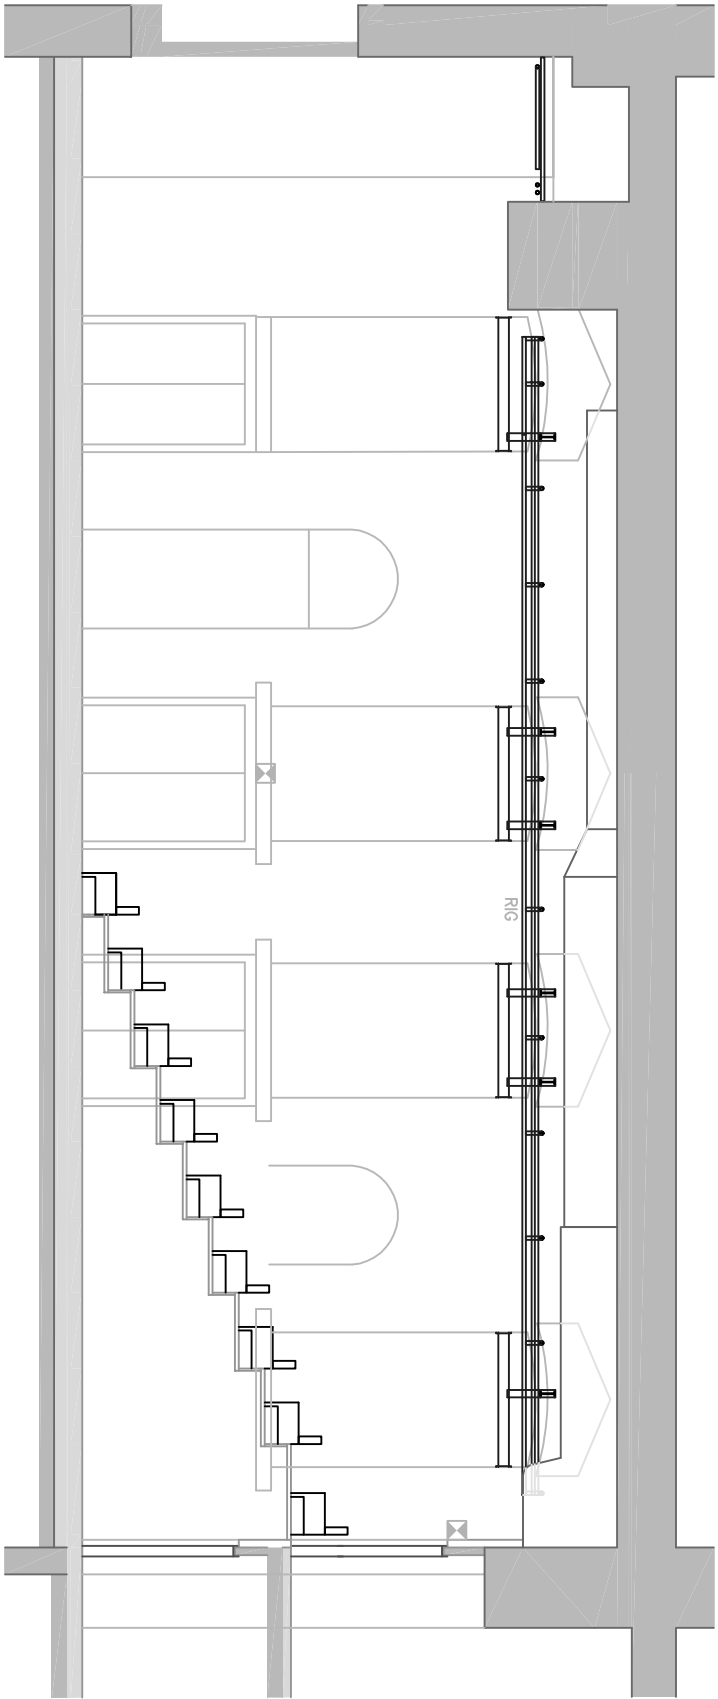

- 4x PC 1200W
- 4x Fresnel 2000W
- 12x Fresnel 1200W
- 13x Profiler 750W Zoom 15-30°
- 10x Profiler 750W Zoom 25-50°
- 6x Profiler 750W 36°
- 6x Profiler 750W 50°
- 5x Ayrton Diablo
- 2x Martin MAC 600
- 3x Fluter 1000W
- 20x PAR64 (CP60, 61, 62, 95)
- 4x Pearl River XLED 1061

DSCHUNGEL WIEN
Bühne 1
Lichtrost + SW

DSCHUNGEL WIEN
Saal 1
Grundriss

DSCHUNGEL WIEN
 Saal 1
 Tribüne Standard
 Grundriss

DSCHUNGEL WIEN
Saal 1
Tribüne Standard
Aufriß

DSCHUNGEL WIEN
Saal 1
Tribüne Standard
Seitenriss

DSCHUNGEL WIEN
Saal 1
Lichtrost

DSCHUNGEL WIEN
Saal 1
Lichtrost + Versätze