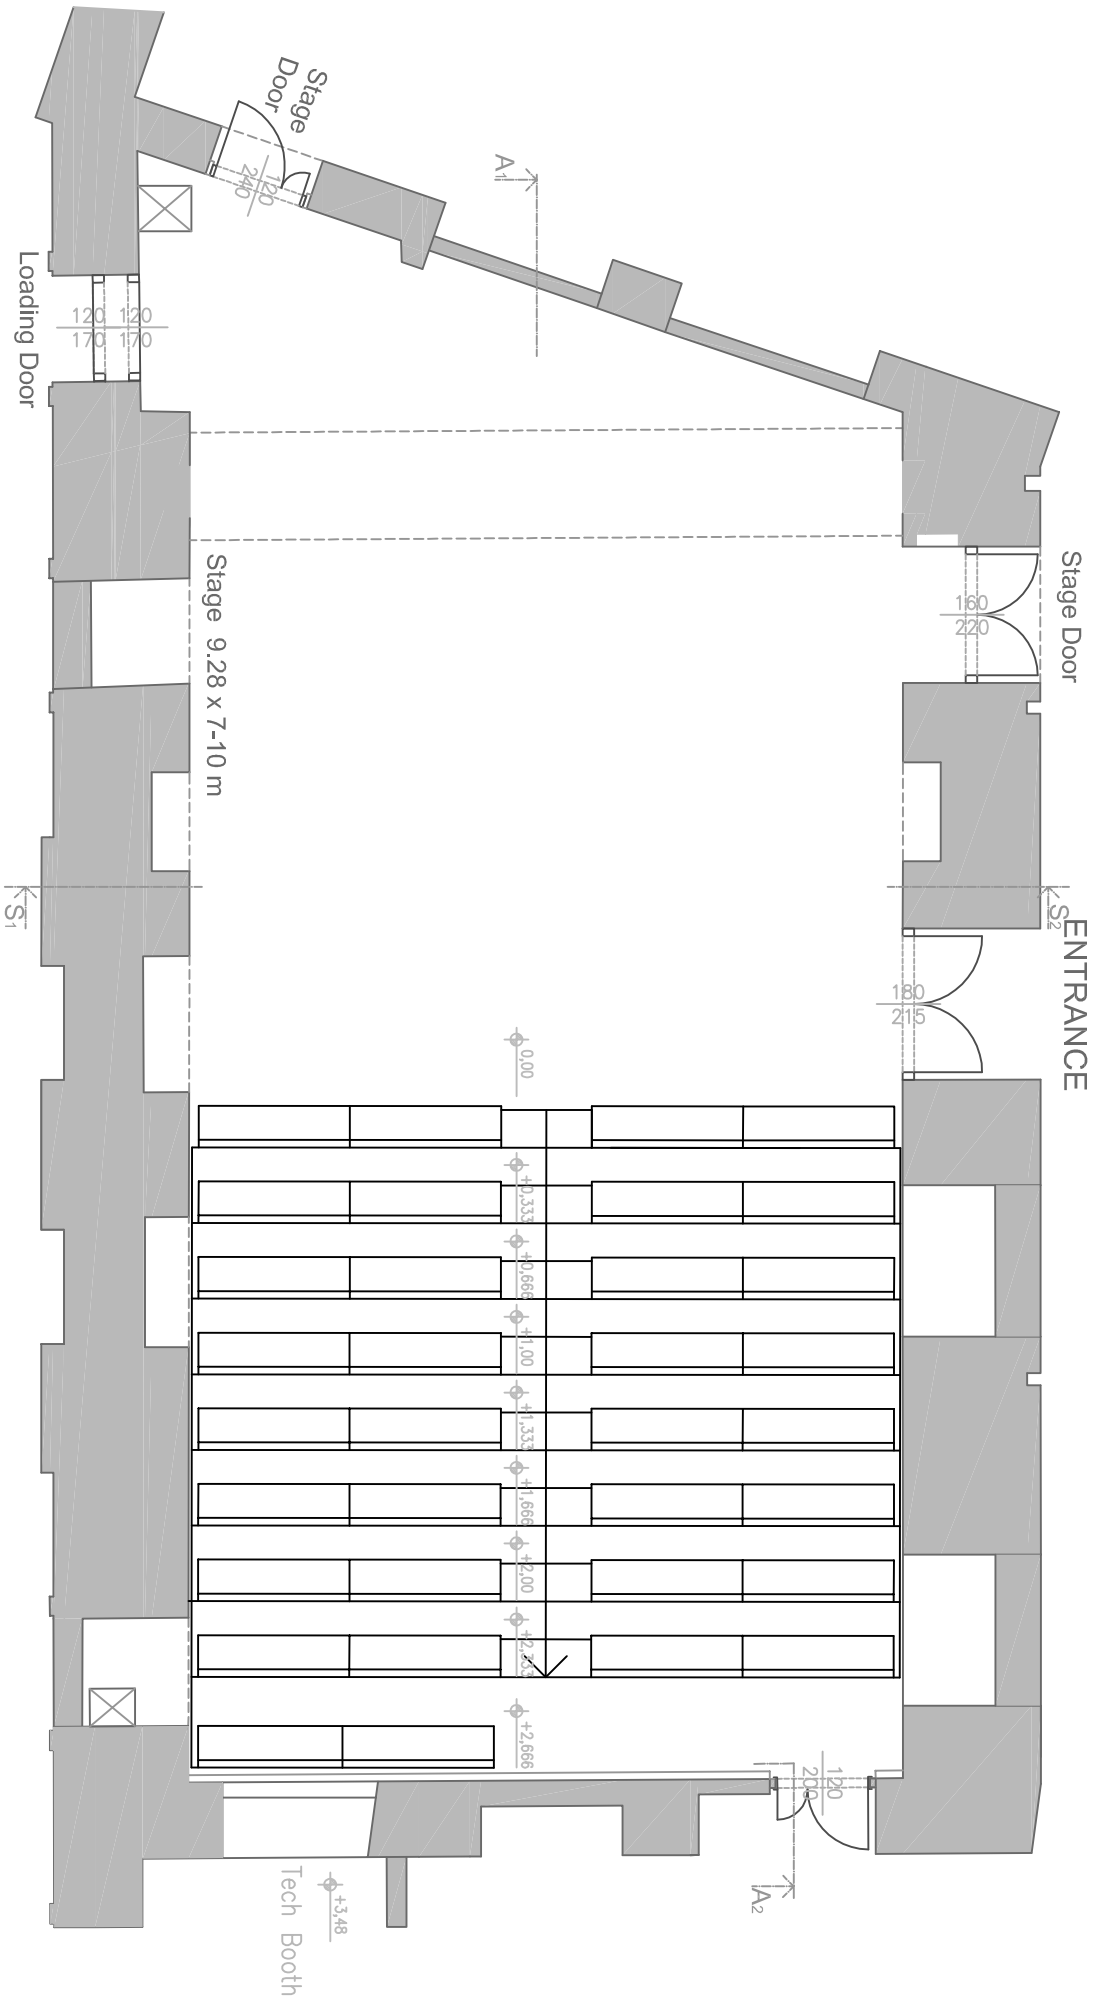

- 4x PC 1200W
- 4x Fresnel 2000W
- 12x Fresnel 1200W
- 13x Profiler 750W Zoom 15-30°
- 10x Profiler 750W Zoom 25-50°
- 6x Profiler 750W 36°
- 6x Profiler 750W 50°
- 5x Ayrton Diablo
- 2x Martin MAC 600
- 3x Fluter 1000W
- 20x PAR64 (CP60, 61, 62, 95)
- 4x Pearl River XLED 1061

DSCHUNGEL WIEN
Bühne 1
Lichtrost + SW

DSCHUNGEL WIEN
Saal 1
Grundriss

DSCHUNGEL WIEN
 Saal 1
 Tribüne Standard
 Grundriss

DSCHUNGEL WIEN
Saal 1
Tribüne Standard
Aufriß

DSCHUNGEL WIEN
Saal 1
Tribüne Standard
Seitenriss

DSCHUNGEL WIEN
Saal 1
Lichtrost

DSCHUNGEL WIEN
Saal 1
Lichtrost + Versätze