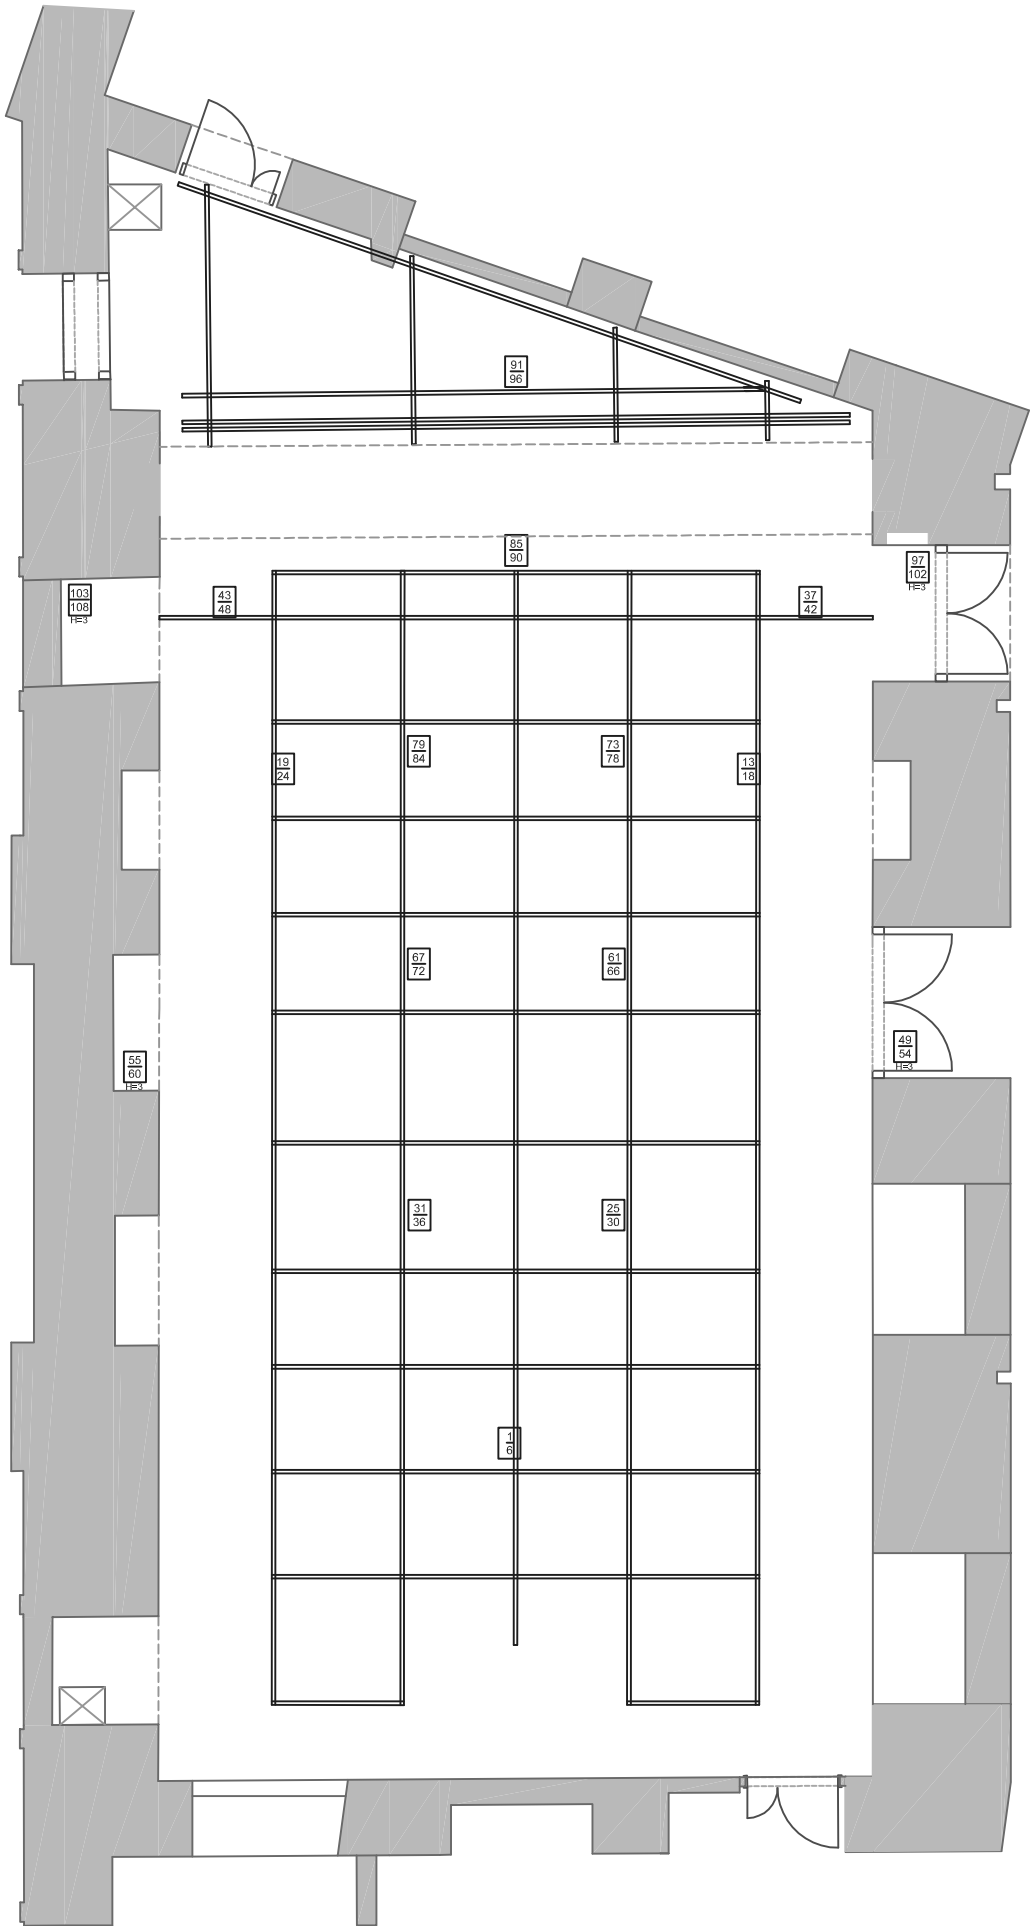

DSCHUNGEL WIEN
Bühne 1
Lichtrost + SW

DSCHUNGEL WIEN
Saal 1
Grundriss

DSCHUNGEL WIEN
 Saal 1
 Tribüne Standard
 Grundriss

DSCHUNGEL WIEN
Saal 1
Tribüne Standard
Aufriß

DSCHUNGEL WIEN
Saal 1
Tribüne Standard
Seitenriss

DSCHUNGEL WIEN
Saal 1
Lichtrost

DSCHUNGEL WIEN
Saal 1
Lichtrost + Versätze