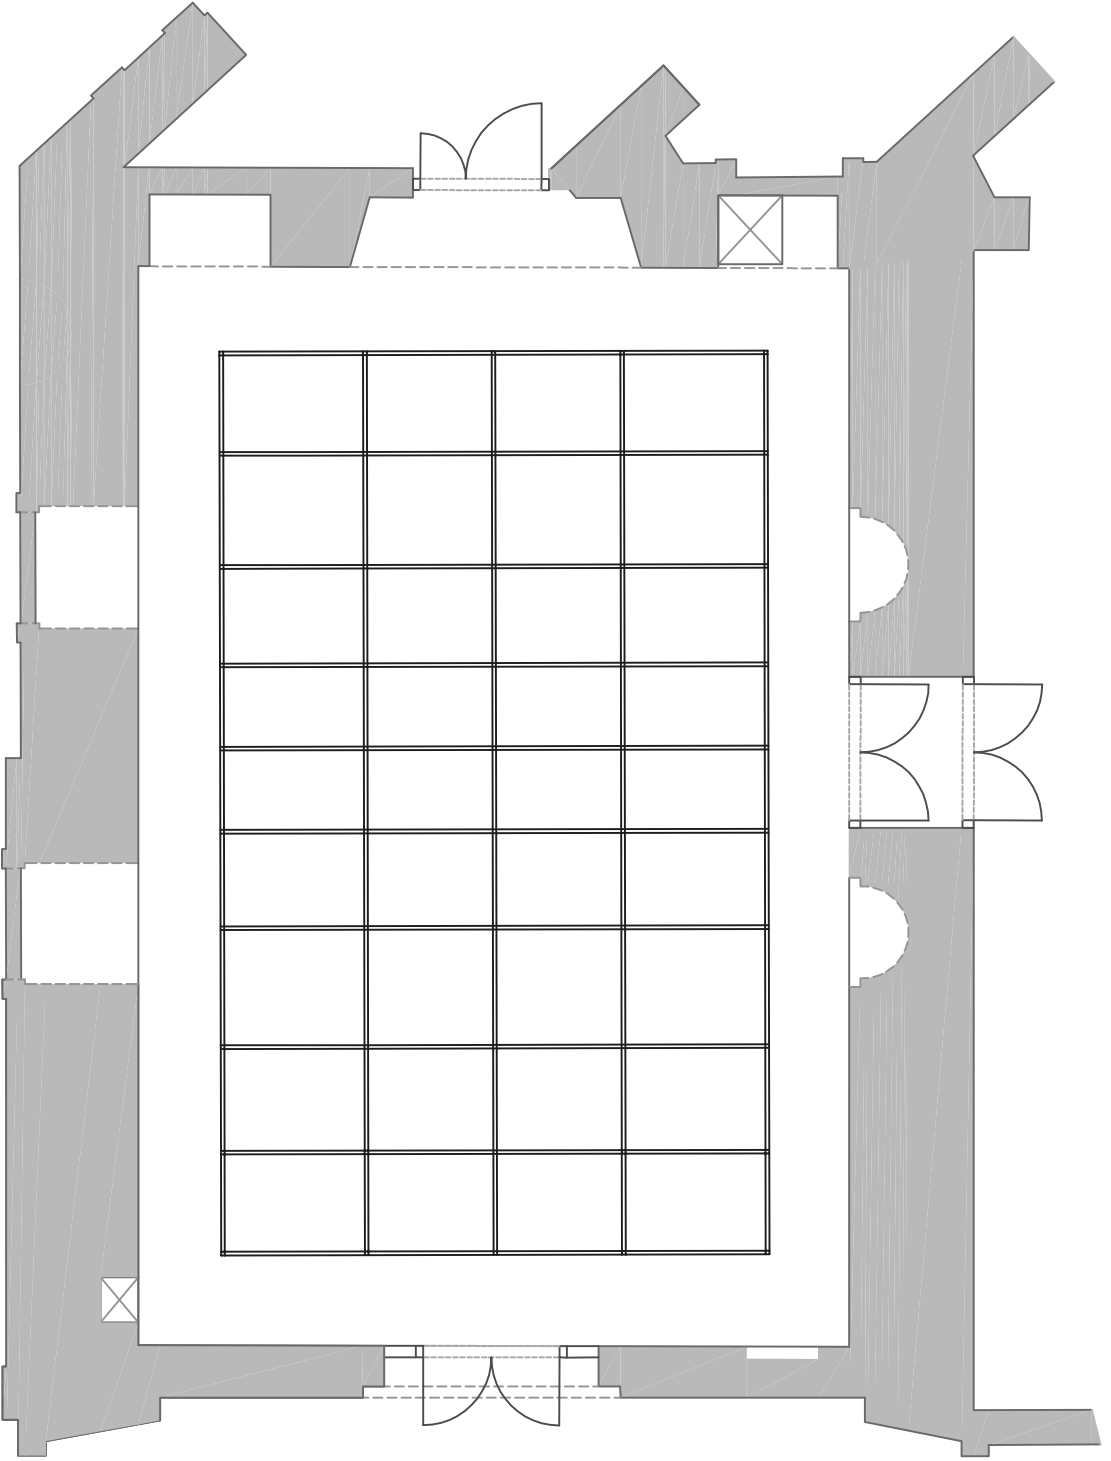

DSCHUNGEL WIEN
 Saal 2
 Grundriss

Stage 9.28 x 5.5m

Telescope-platform

+5.32

+5.99

+6.19

0.00

RIG

+1.75m

-0.16

DSCHUNGEL WIEN
Saal 2
Auftritt

DSCHUNGEL WIEN
Saal 2
Seitenriss

DSCHUNGEL WIEN
Saal 2
Tribüne eingefahren
Grundriss

DSCHUNGEL WIEN
Saal 2
Lichtrost

DSCHUNGEL WIEN
 Saal 2
 Lichtrost + Versätze

1
6