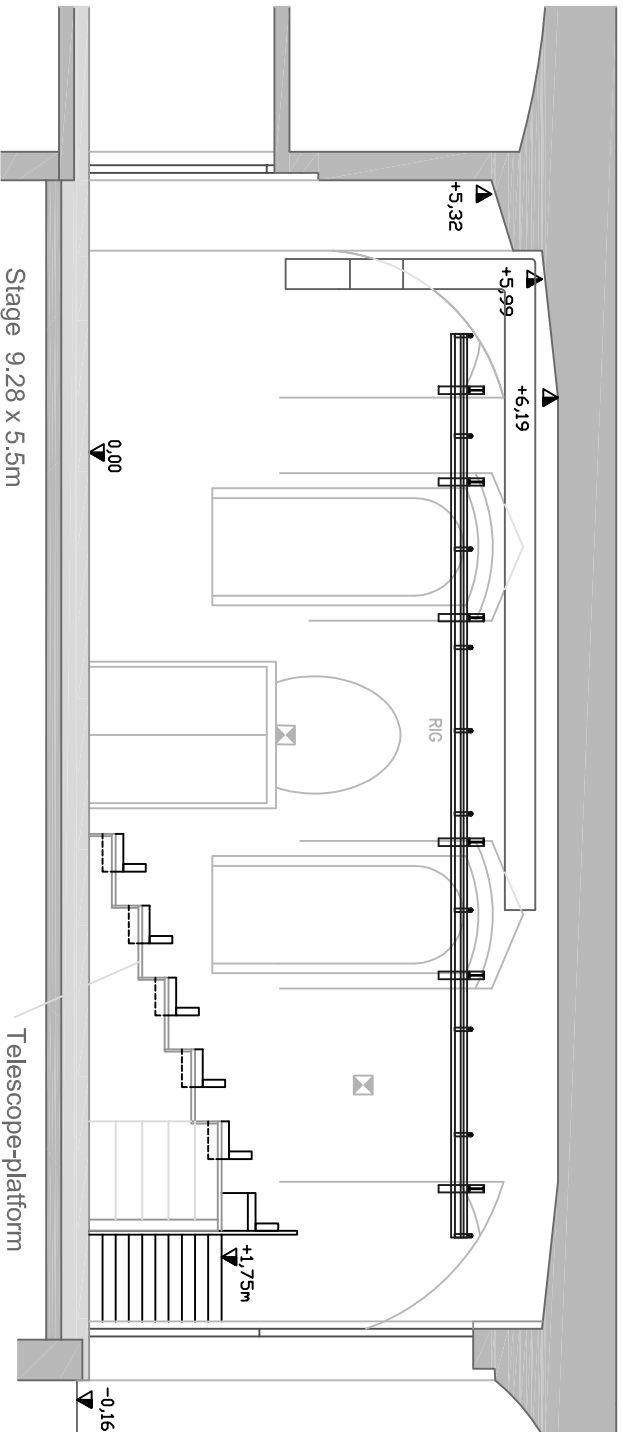

DSCHUNGEL WIEN
 Saal 2
 Grundriss

Stage 9.28 x 5.5m

Telescope-platform

+5.32

+5.99

+6.19

0.00

RIG

+1.75m

-0.16

DSCHUNGEL WIEN
Saal 2
Auftritt

DSCHUNGEL WIEN
Saal 2
Seitenriss

DSCHUNGEL WIEN
Saal 2
Tribüne eingefahren
Grundriss

DSCHUNGEL WIEN
Saal 2
Lichtrost

DSCHUNGEL WIEN
 Saal 2
 Lichtrost + Versätze

1
6

25
30

32

33

25

26

31

27

7
12

1m

DSCHUNGEL WIEN
Bühne 2
Lichtrost + SW