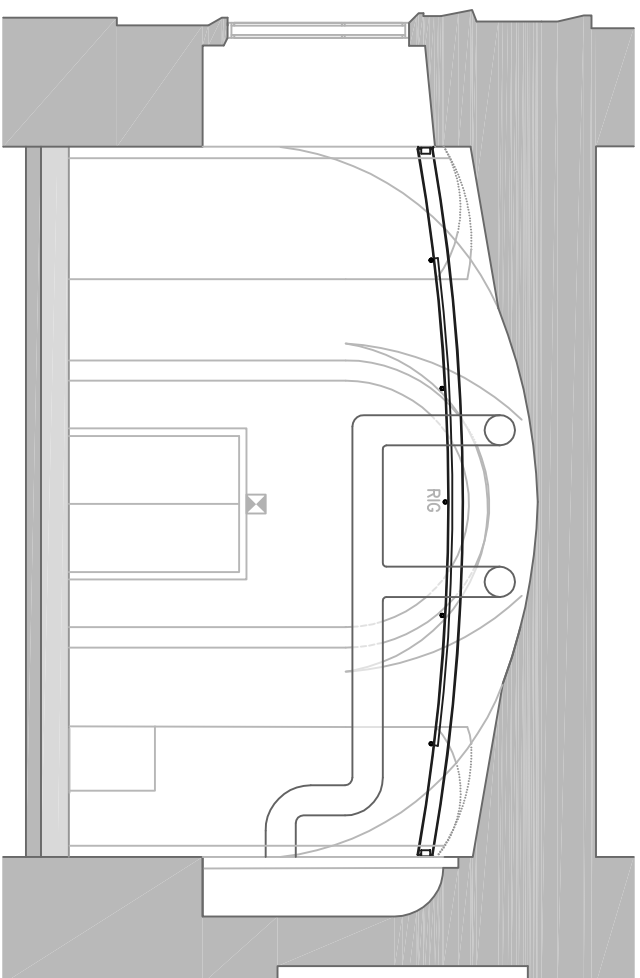

DSCHUNGEL WIEN
 Saal 2
 Grundriss

Stage 9.28 x 5.5m

Telescope-platform

+5.32

+5.99

+6.19

0.00

RIG

+1.75m

-0.16

DSCHUNGEL WIEN
Saal 2
Auftritt

DSCHUNGEL WIEN
Saal 2
Seitenriss

DSCHUNGEL WIEN
Saal 2
Tribüne eingefahren
Grundriss

DSCHUNGEL WIEN
Saal 2
Lichtrost

DSCHUNGEL WIEN
 Saal 2
 Lichtrost + Versätze

1
6