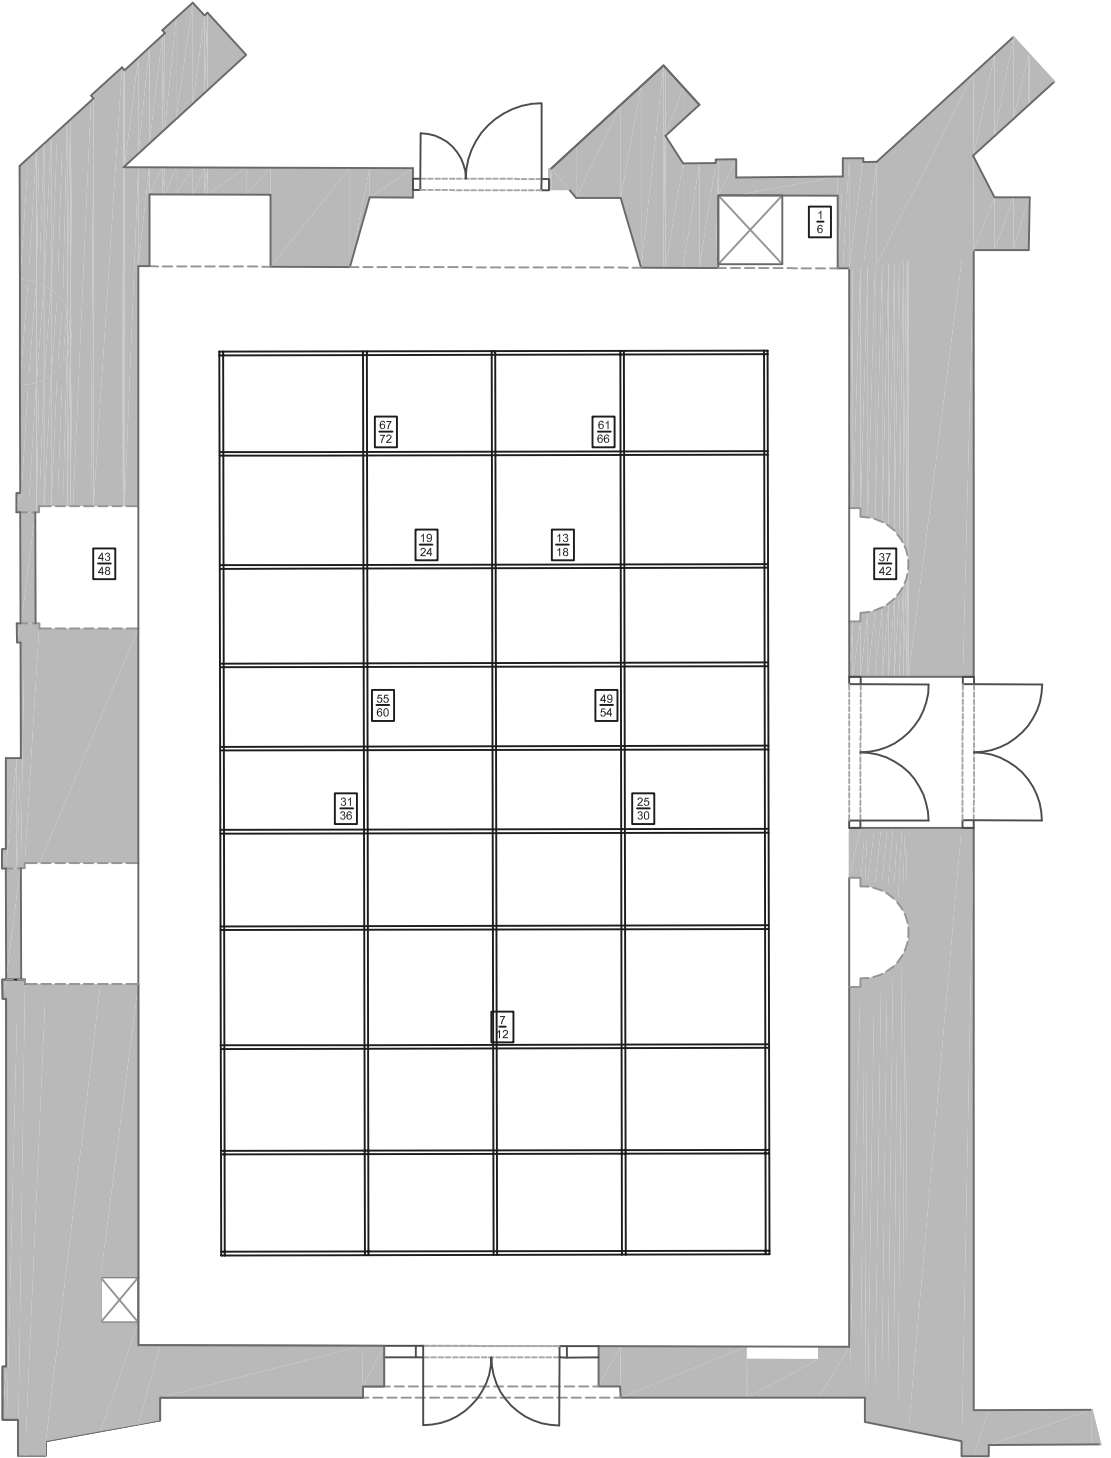

DSCHUNGEL WIEN
 Saal 2
 Grundriss

Stage 9.28 x 5.5m

Telescope-platform

+5.32

+5.99

+6.19

0.00

RIG

+1.75m

-0.16

DSCHUNGEL WIEN
Saal 2
Auftritt

DSCHUNGEL WIEN
Saal 2
Seitenriss

DSCHUNGEL WIEN
Saal 2
Tribüne eingefahren
Grundriss

DSCHUNGEL WIEN
Saal 2
Lichtrost

DSCHUNGEL WIEN
 Saal 2
 Lichtrost + Versätze

1
6

67 69 70 68 71 63 61 64 65 62

45

67
72

61
66

39

43
48

44

19
24

13
18

38

37
42

43

55
60

49
54

37

31
36