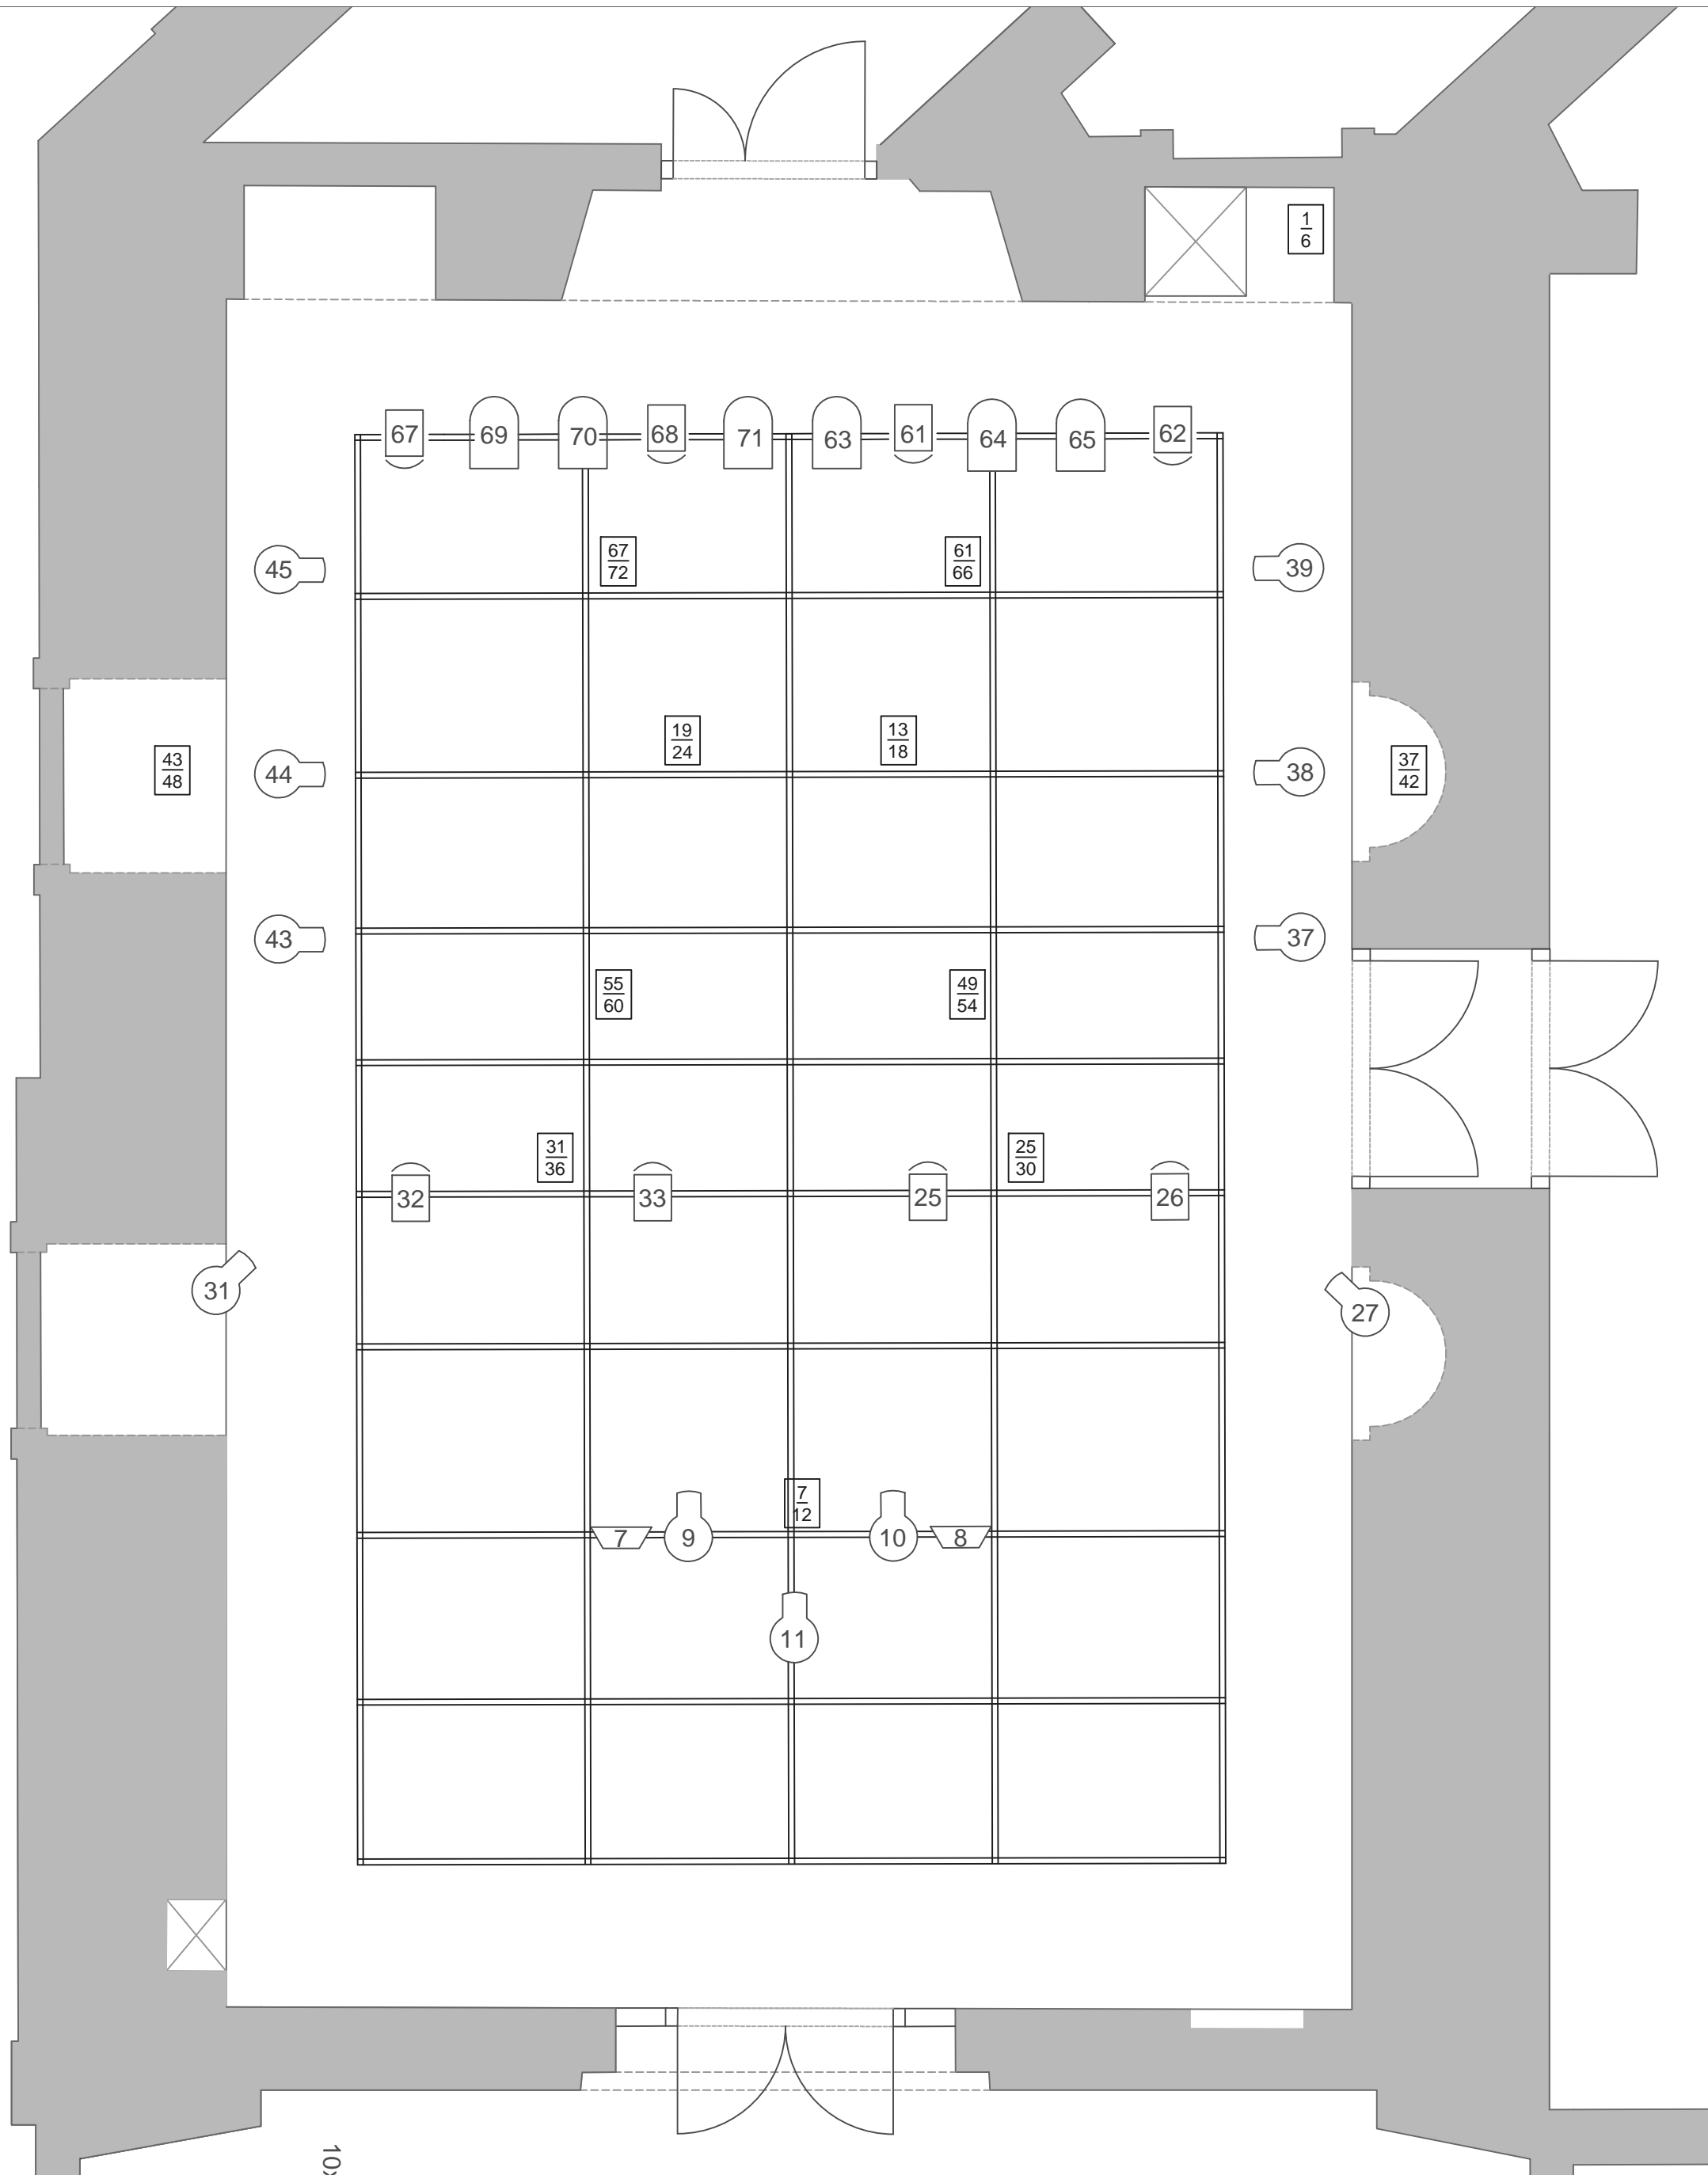

DSCHUNGEL WIEN
 Saal 2
 Grundriss

Stage 9.28 x 5.5m

Telescope-platform

+5.32

+5.99

+6.19

0.00

RIG

+1.75m

-0.16

DSCHUNGEL WIEN
Saal 2
Auftritt

DSCHUNGEL WIEN
Saal 2
Seitenriss

DSCHUNGEL WIEN
Saal 2
Tribüne eingefahren
Grundriss

DSCHUNGEL WIEN
Saal 2
Lichtrost

DSCHUNGEL WIEN
 Saal 2
 Lichtrost + Versätze

1
6

67 69 70 68 71 63 61 64 65 62

45

67
72

61
66

39

43
48

44

19
24

13
18

38

37
42

43

55
60

49
54

37

31
36