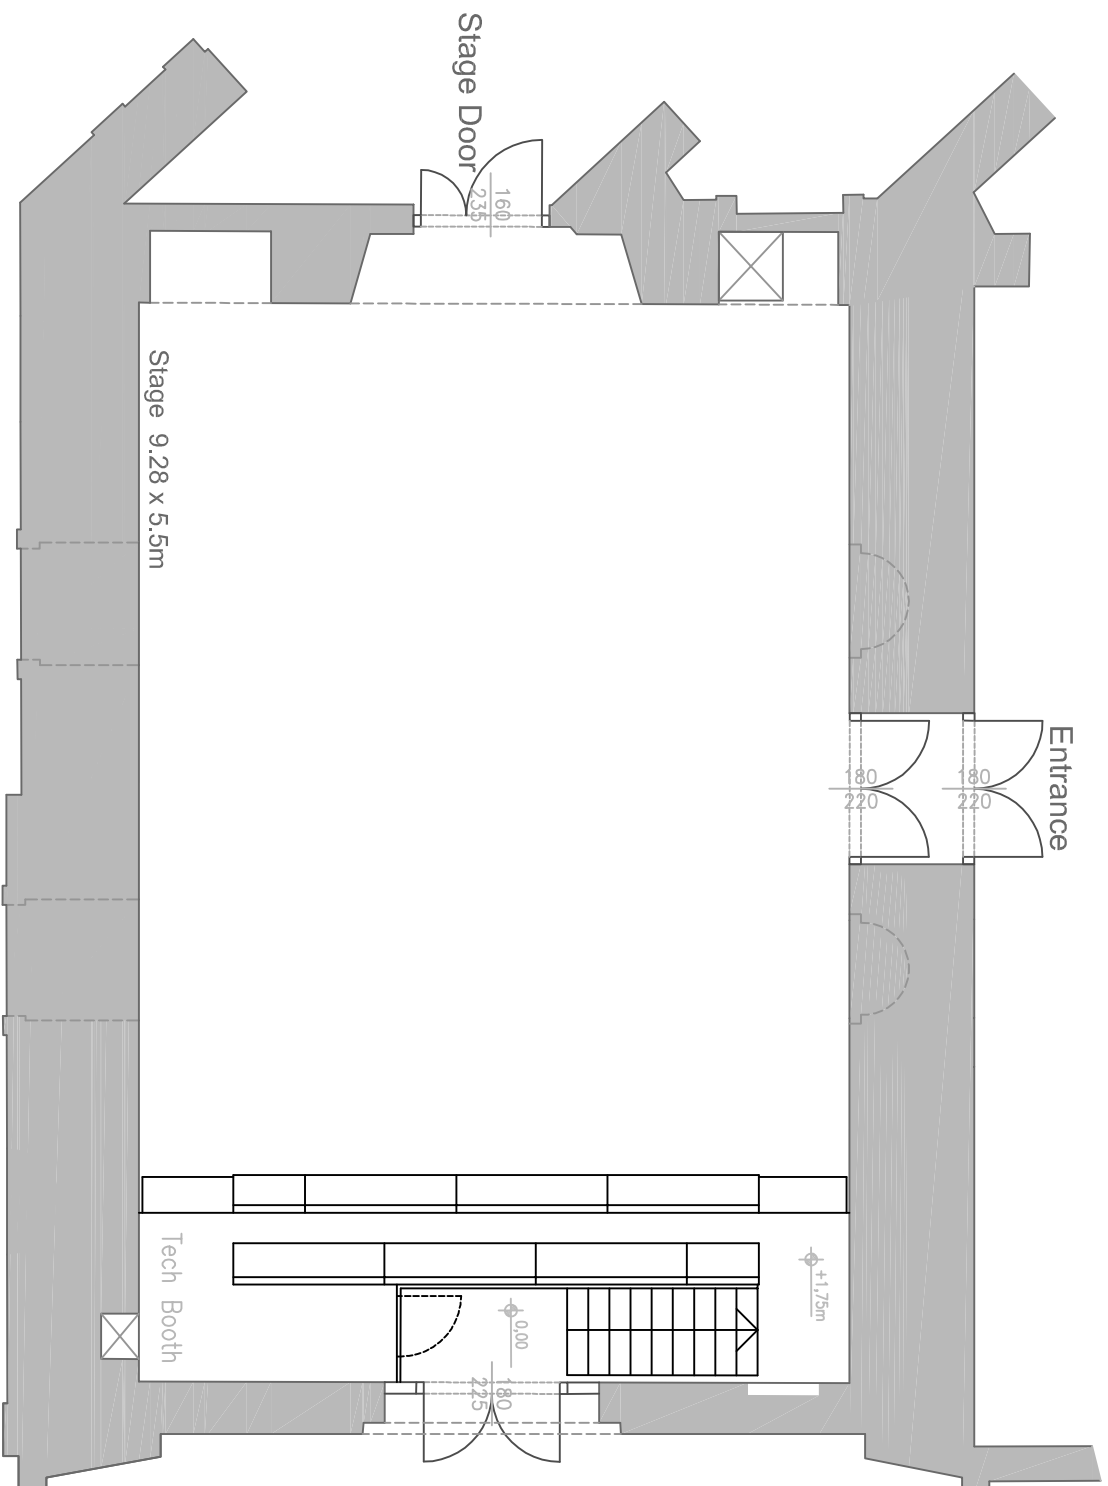

DSCHUNGEL WIEN
 Saal 2
 Grundriss

Stage 9.28 x 5.5m

Telescope-platform

+5.32

+5.99

+6.19

0.00

RIG

+1.75m

-0.16

DSCHUNGEL WIEN
Saal 2
Auftritt

DSCHUNGEL WIEN
Saal 2
Seitenriss

DSCHUNGEL WIEN
Saal 2
Tribüne eingefahren
Grundriss

DSCHUNGEL WIEN
Saal 2
Lichtrost

DSCHUNGEL WIEN
 Saal 2
 Lichtrost + Versätze

1
6

13
18

38

37
42

43

55
60

49
54

37

31
36

25
30

32

33

25

26

31

27

7
12