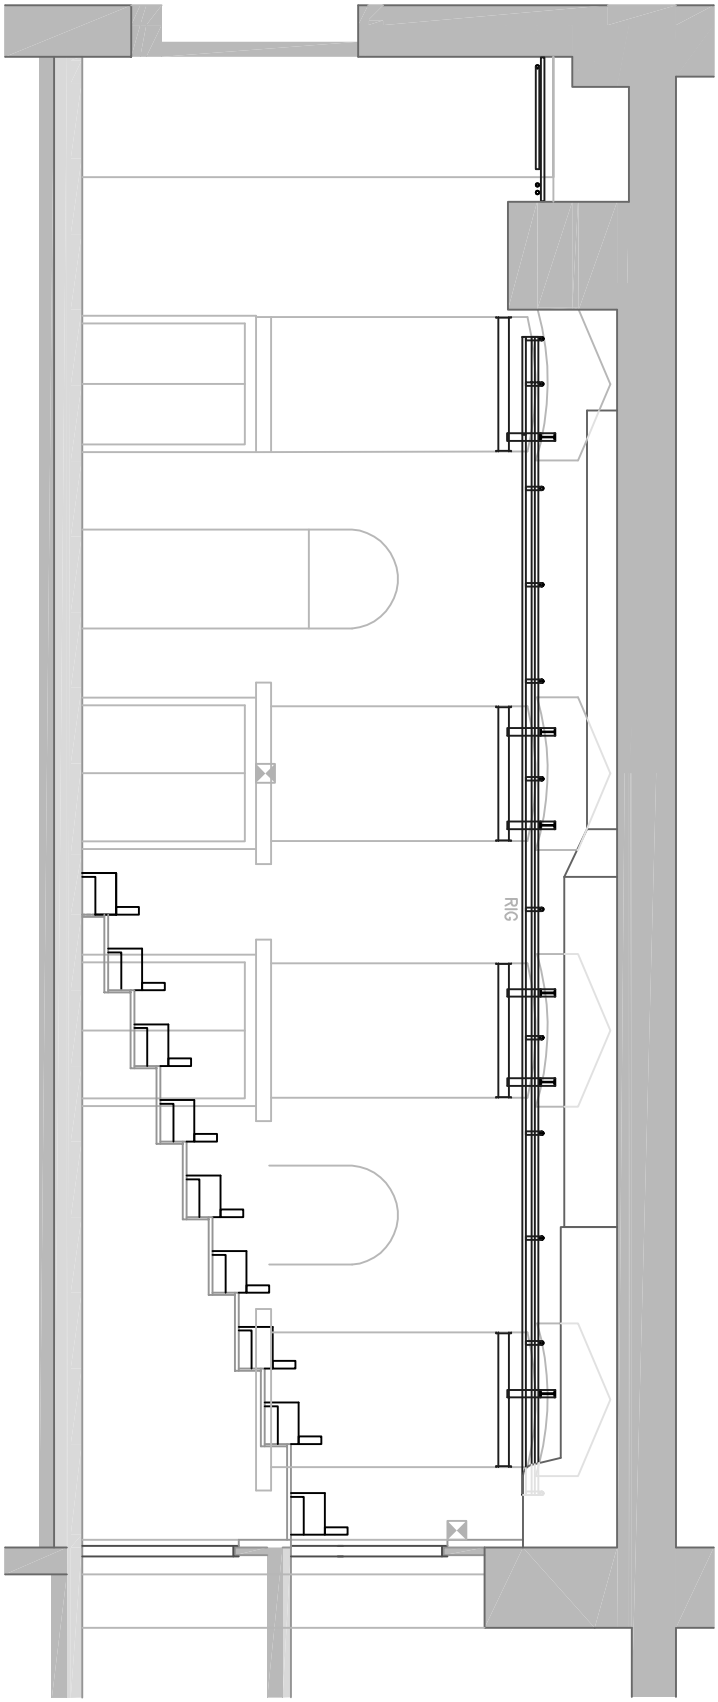

DSCHUNGEL WIEN
Saal 1
Grundriss

DSCHUNGEL WIEN
 Saal 1
 Tribüne Standard
 Grundriss

RIG

DSCHUNGEL WIEN
Saal 1
Tribüne Standard
Aufriß

DSCHUNGEL WIEN
Saal 1
Tribüne Standard
Seitenriss

DSCHUNGEL WIEN
Saal 1
Lichtrost

DSCHUNGEL WIEN
Saal 1
Lichtrost + Versätze

4x PC 1200W
 4x Fresnel 2000W
 12x Fresnel 1200W
 13x Profiler 750W Zoom 15-30°
 10x Profiler 750W Zoom 25-50°
 6x Profiler 750W 36°
 6x Profiler 750W 50°
 5x Ayrton Diablo
 2x Martin MAC 600
 3x Fluter 1000W
 20x PAR64 (CP60, 61, 62, 95)
 4x Pearl River XLED 1061

1m

DSCHUNGEL WIEN
 Bühne 1
 Lichtrost + SW