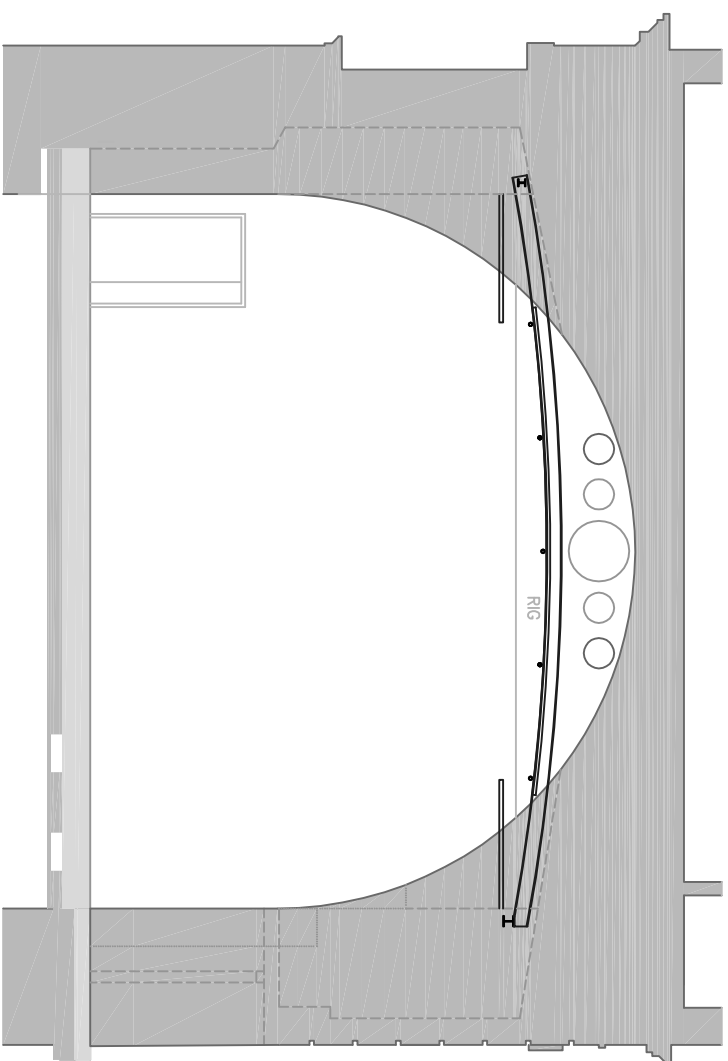

DSCHUNGEL WIEN
Saal 1
Grundriss

DSCHUNGEL WIEN
 Saal 1
 Tribüne Standard
 Grundriss

RIG

DSCHUNGEL WIEN
Saal 1
Tribüne Standard
Aufriß

DSCHUNGEL WIEN
Saal 1
Tribüne Standard
Seitenriss

DSCHUNGEL WIEN
Saal 1
Lichtrost

DSCHUNGEL WIEN
Saal 1
Lichtrost + Versätze

4x PC 1200W
 4x Fresnel 2000W
 12x Fresnel 1200W
 13x Profiler 750W Zoom 15-30°
 10x Profiler 750W Zoom 25-50°
 6x Profiler 750W 36°
 6x Profiler 750W 50°
 5x Ayrton Diablo
 2x Martin MAC 600
 3x Fluter 1000W
 20x PAR64 (CP60, 61, 62, 95)
 4x Pearl River XLED 1061

1m

DSCHUNGEL WIEN
 Bühne 1
 Lichtrost + SW