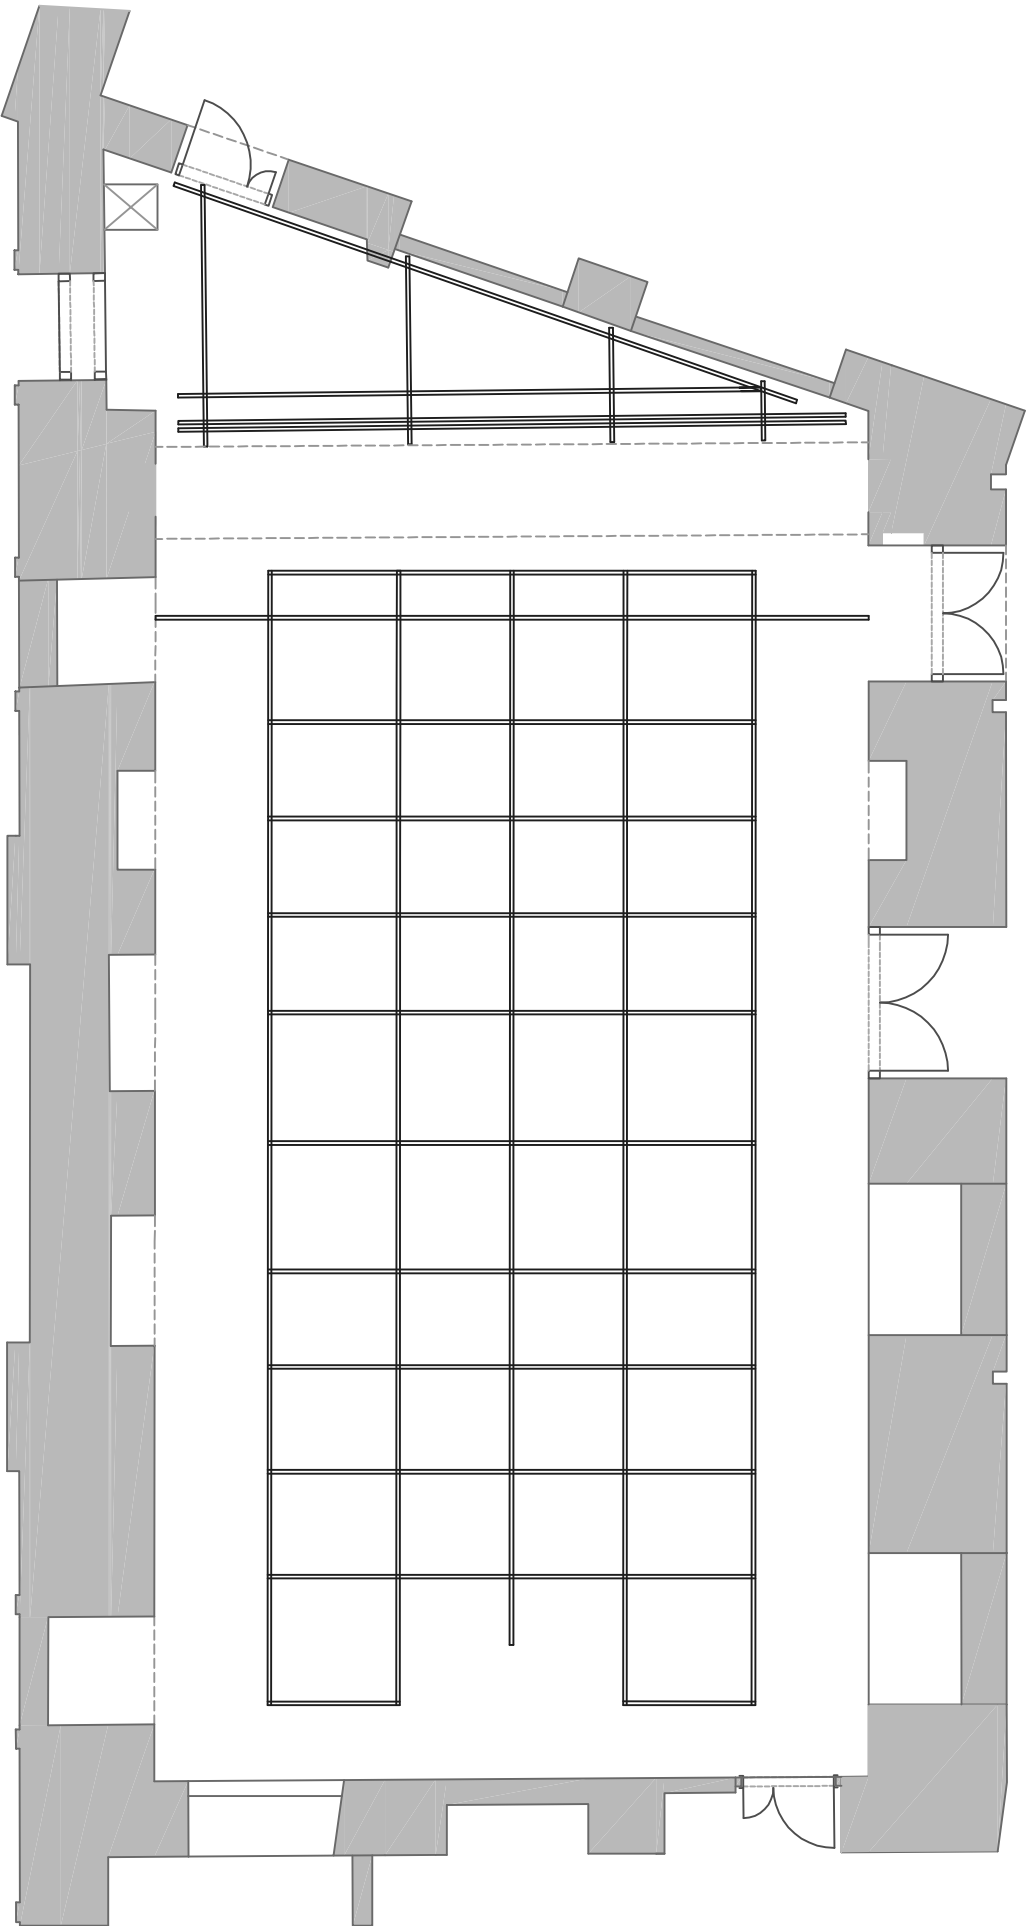

DSCHUNGEL WIEN
Saal 1
Grundriss

DSCHUNGEL WIEN
 Saal 1
 Tribüne Standard
 Grundriss

RIG

DSCHUNGEL WIEN
Saal 1
Tribüne Standard
Aufriß

DSCHUNGEL WIEN
Saal 1
Tribüne Standard
Seitenriss

DSCHUNGEL WIEN
Saal 1
Lichtrost

DSCHUNGEL WIEN
Saal 1
Lichtrost + Versätze

4x PC 1200W
 4x Fresnel 2000W
 12x Fresnel 1200W
 13x Profiler 750W Zoom 15-30°
 10x Profiler 750W Zoom 25-50°
 6x Profiler 750W 36°
 6x Profiler 750W 50°
 5x Ayrton Diablo
 2x Martin MAC 600
 3x Fluter 1000W
 20x PAR64 (CP60, 61, 62, 95)
 4x Pearl River XLED 1061

1m

DSCHUNGEL WIEN
 Bühne 1
 Lichtrost + SW