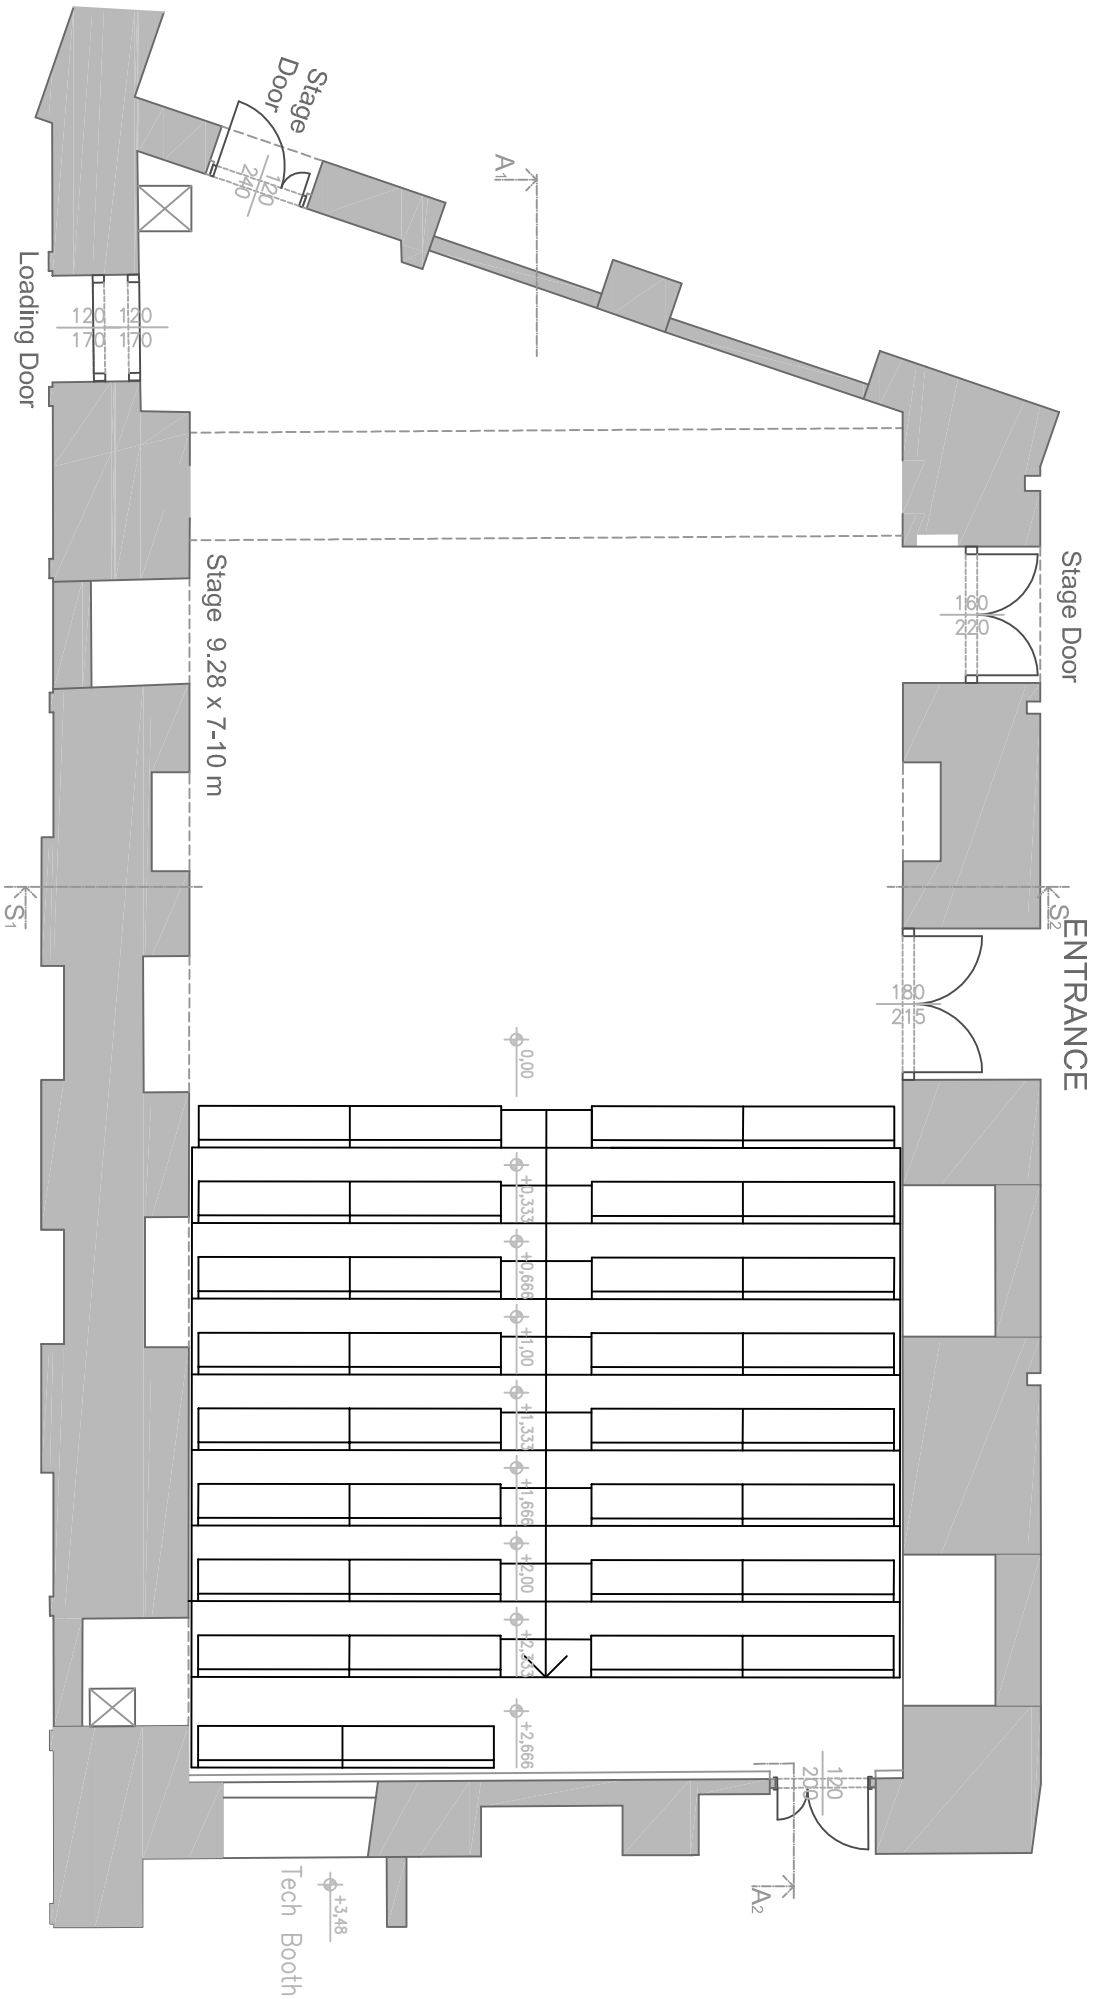

DSCHUNGEL WIEN
Saal 1
Grundriss

DSCHUNGEL WIEN
 Saal 1
 Tribüne Standard
 Grundriss

RIG

DSCHUNGEL WIEN
Saal 1
Tribüne Standard
Aufriß

DSCHUNGEL WIEN
Saal 1
Tribüne Standard
Seitenriss

DSCHUNGEL WIEN
Saal 1
Lichtrost

DSCHUNGEL WIEN
Saal 1
Lichtrost + Versätze

4x PC 1200W
 4x Fresnel 2000W
 12x Fresnel 1200W
 13x Profiler 750W Zoom 15-30°
 10x Profiler 750W Zoom 25-50°
 6x Profiler 750W 36°
 6x Profiler 750W 50°
 5x Ayrton Diablo
 2x Martin MAC 600
 3x Fluter 1000W
 20x PAR64 (CP60, 61, 62, 95)
 4x Pearl River XLED 1061

1m

DSCHUNGEL WIEN
 Bühne 1
 Lichtrost + SW