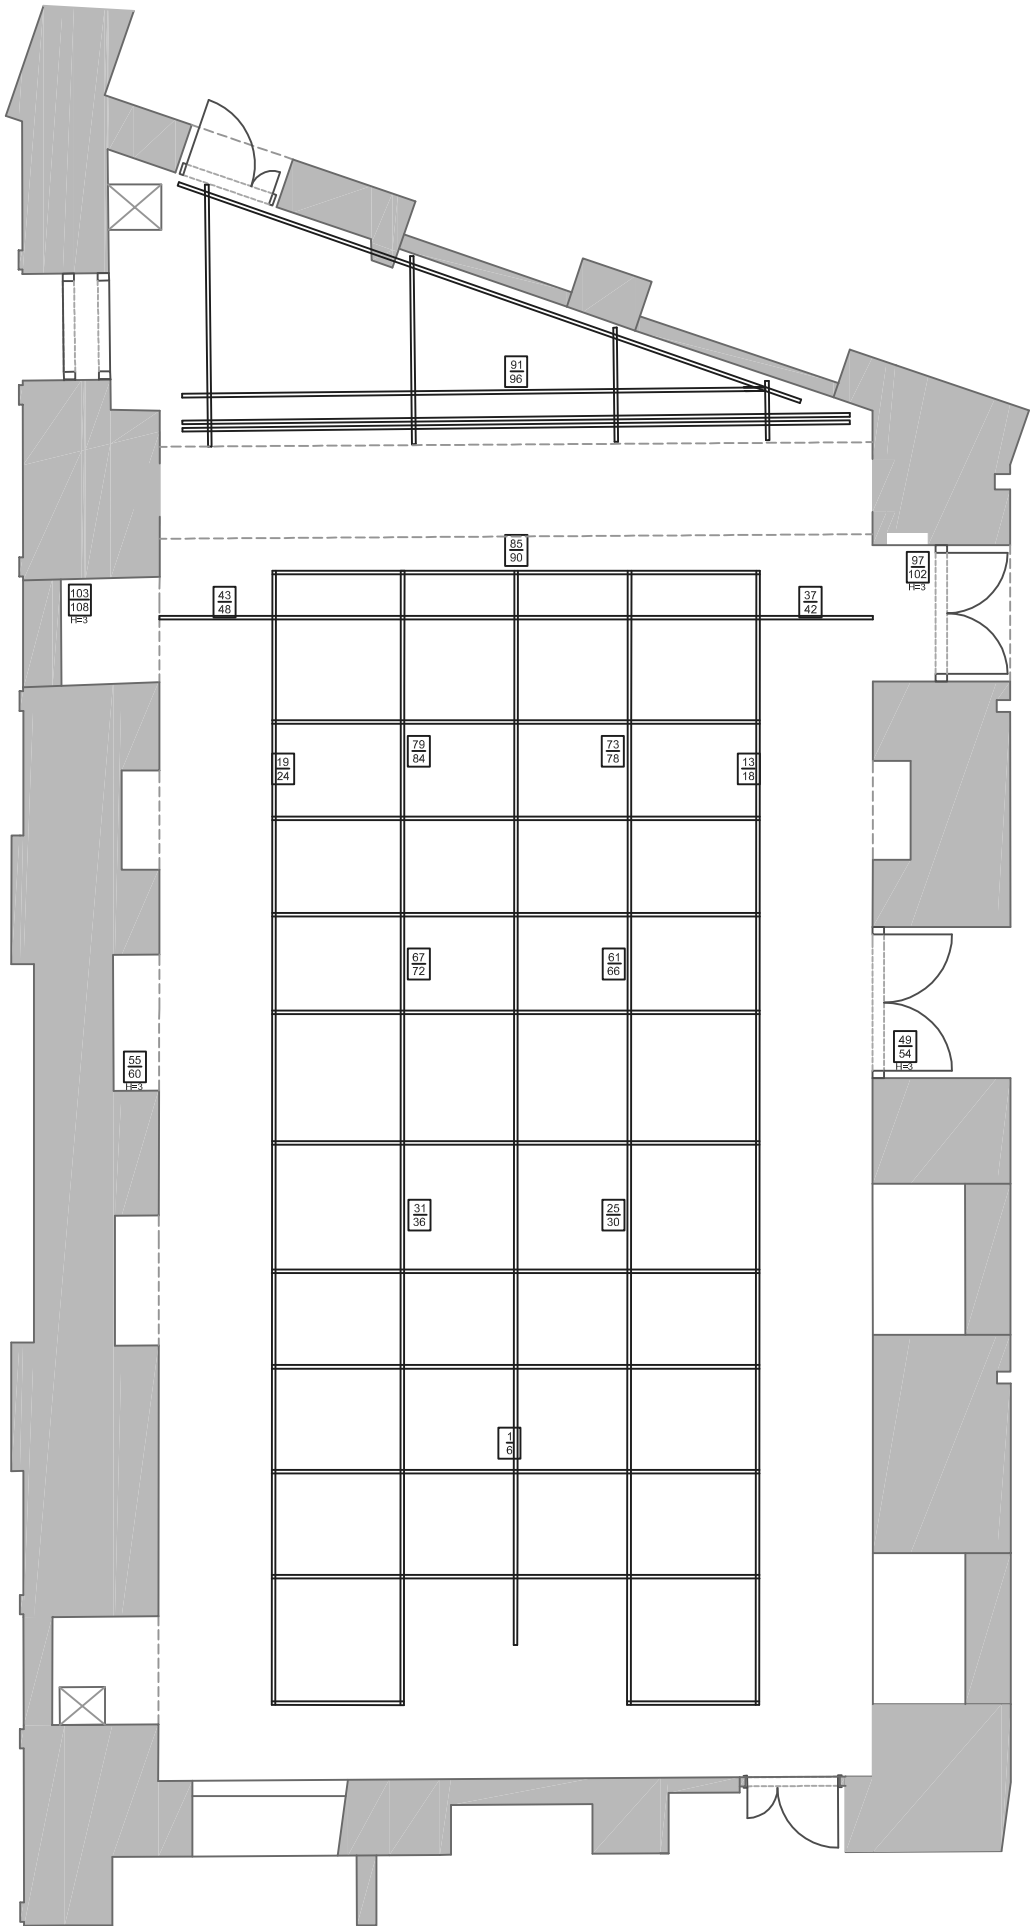

DSCHUNGEL WIEN
Saal 1
Grundriss

DSCHUNGEL WIEN
 Saal 1
 Tribüne Standard
 Grundriss

RIG

DSCHUNGEL WIEN
Saal 1
Tribüne Standard
Aufriß

DSCHUNGEL WIEN
Saal 1
Tribüne Standard
Seitenriss

DSCHUNGEL WIEN
Saal 1
Lichtrost

DSCHUNGEL WIEN
Saal 1
Lichtrost + Versätze

4x PC 1200W
 4x Fresnel 2000W
 12x Fresnel 1200W
 13x Profiler 750W Zoom 15-30°
 10x Profiler 750W Zoom 25-50°
 6x Profiler 750W 36°
 6x Profiler 750W 50°
 5x Ayrton Diablo
 2x Martin MAC 600
 3x Fluter 1000W
 20x PAR64 (CP60, 61, 62, 95)
 4x Pearl River XLED 1061

1m

DSCHUNGEL WIEN
 Bühne 1
 Lichtrost + SW